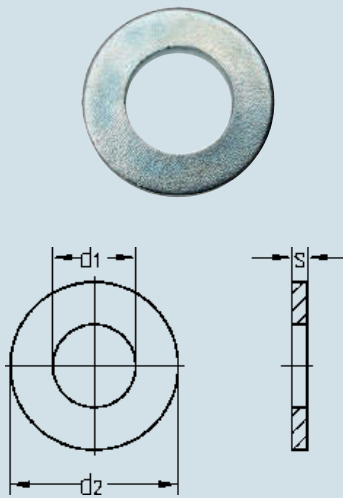

Scheiben, DIN 9021, verzinkt

ø innen d1 (mm)	ø außen d2 (mm)	Dicke S (mm)	VPE (Stück)	Verpackung für Regalsystem	Bestell-Nr.
3,2	9	0,8	50	nein	941 001 145 00
4,3	12	1	50	nein	941 001 146 00
4,3	12	1	500	ja	934 000 243 00
5,3	15	1,2	50	nein	941 001 147 00
5,3	15	1,2	500	ja	934 000 244 00
6,4	18	1,6	50	nein	941 001 148 00
6,4	18	1,6	200	ja	934 000 245 00
8,4	24	2	25	nein	941 001 149 00
8,4	24	2	200	ja	934 000 246 00
10,5	30	2,5	25	nein	941 001 150 00
10,5	30	2,5	200	ja	934 000 247 00
13	37	3	25	nein	941 001 151 00
13	37	3	100	ja	934 000 248 00
15	44	3	25	nein	941 001 152 00
15	44	3	100	ja	934 000 249 00
17	50	3	25	nein	941 001 153 00
17	50	3	100	ja	934 000 250 00
22	60	4	25	ja	934 000 251 00

Scheiben, DIN 125 A, verzinkt

Norm (ISO): 7090

Form: A=ohne Fase (gestanz)

ø innen d1 (mm)	ø außen d2 (mm)	Dicke S (mm)	VPE (Stück)	Verpackung für Regalsystem	Bestell-Nr.
3,2	7	0,5	50	nein	931 001 001 00
3,2	7	0,5	500	ja	931 000 052 00
4,3	9	0,8	50	nein	931 001 002 00
4,3	9	0,8	500	ja	931 000 053 00
4,3	9	0,8	1000	nein	931 001 013 00
5,3	10	1	50	nein	931 001 003 00
5,3	10	1	500	ja	931 000 054 00
5,3	10	1	1000	nein	931 001 014 00
6,4	12	1,6	50	nein	931 001 004 00
6,4	12	1,6	500	ja	931 000 055 00
6,4	12	1,6	1000	nein	931 001 015 00
7,4	14	1,6	50	nein	931 001 005 00
8,4	16	1,6	50	nein	931 001 006 00
8,4	16	1,6	500	ja	931 000 056 00
8,4	16	1,6	1000	nein	931 001 016 00
10,5	20	2	25	nein	931 001 007 00
10,5	20	2	200	ja	931 000 057 00
10,5	20	2	500	nein	931 001 017 00
13	24	2,5	25	nein	931 001 008 00
13	24	2,5	200	ja	931 000 058 00
15	28	2,5	25	nein	931 001 009 00
15	28	2,5	100	ja	931 000 059 00
17	30	3	25	nein	931 001 010 00
17	30	3	100	ja	931 000 060 00
19	34	3	25	nein	931 001 011 00
19	34	3	100	ja	931 000 061 00
21	37	3	25	nein	931 001 012 00
21	37	3	100	ja	931 000 062 00
23	39	3	100	ja	931 000 063 00
25	44	4	50	ja	931 000 064 00
28	50	4	50	ja	931 000 065 00
31	56	4	25	ja	931 000 066 00