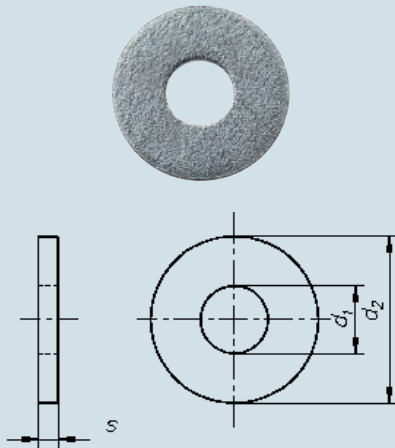

Scheiben, DIN 9021, verzinkt

ø innen d1 (mm)	ø außen d2 (mm)	Dicke S (mm)	VPE (Stück)	Verpackung für Regalsystem	Bestell-Nr.
3,2	9	0,8	50	nein	941 001 145 00
4,3	12	1	50	nein	941 001 146 00
4,3	12	1	500	ja	934 000 243 00
5,3	15	1,2	50	nein	941 001 147 00
5,3	15	1,2	500	ja	934 000 244 00
6,4	18	1,6	50	nein	941 001 148 00
6,4	18	1,6	200	ja	934 000 245 00
8,4	24	2	25	nein	941 001 149 00
8,4	24	2	200	ja	934 000 246 00
10,5	30	2,5	25	nein	941 001 150 00
10,5	30	2,5	200	ja	934 000 247 00
13	37	3	25	nein	941 001 151 00
13	37	3	100	ja	934 000 248 00
15	44	3	25	nein	941 001 152 00
15	44	3	100	ja	934 000 249 00
17	50	3	25	nein	941 001 153 00
17	50	3	100	ja	934 000 250 00
22	60	4	25	ja	934 000 251 00

Scheiben, DIN 125 A, verzinkt

Norm (ISO): 7090

Form: A=ohne Fase (gestanz)

ø innen d1 (mm)	ø außen d2 (mm)	Dicke S (mm)	VPE (Stück)	Verpackung für Regalsystem	Bestell-Nr.
3,2	7	0,5	50	nein	931 001 001 00
3,2	7	0,5	500	ja	931 000 052 00
4,3	9	0,8	50	nein	931 001 002 00
4,3	9	0,8	500	ja	931 000 053 00
4,3	9	0,8	1000	nein	931 001 013 00
5,3	10	1	50	nein	931 001 003 00
5,3	10	1	500	ja	931 000 054 00
5,3	10	1	1000	nein	931 001 014 00
6,4	12	1,6	50	nein	931 001 004 00
6,4	12	1,6	500	ja	931 000 055 00
6,4	12	1,6	1000	nein	931 001 015 00
7,4	14	1,6	50	nein	931 001 005 00
8,4	16	1,6	50	nein	931 001 006 00
8,4	16	1,6	500	ja	931 000 056 00
8,4	16	1,6	1000	nein	931 001 016 00
10,5	20	2	25	nein	931 001 007 00
10,5	20	2	200	ja	931 000 057 00
10,5	20	2	500	nein	931 001 017 00
13	24	2,5	25	nein	931 001 008 00
13	24	2,5	200	ja	931 000 058 00
15	28	2,5	25	nein	931 001 009 00
15	28	2,5	100	ja	931 000 059 00
17	30	3	25	nein	931 001 010 00
17	30	3	100	ja	931 000 060 00
19	34	3	25	nein	931 001 011 00
19	34	3	100	ja	931 000 061 00
21	37	3	25	nein	931 001 012 00
21	37	3	100	ja	931 000 062 00
23	39	3	100	ja	931 000 063 00
25	44	4	50	ja	931 000 064 00
28	50	4	50	ja	931 000 065 00
31	56	4	25	ja	931 000 066 00