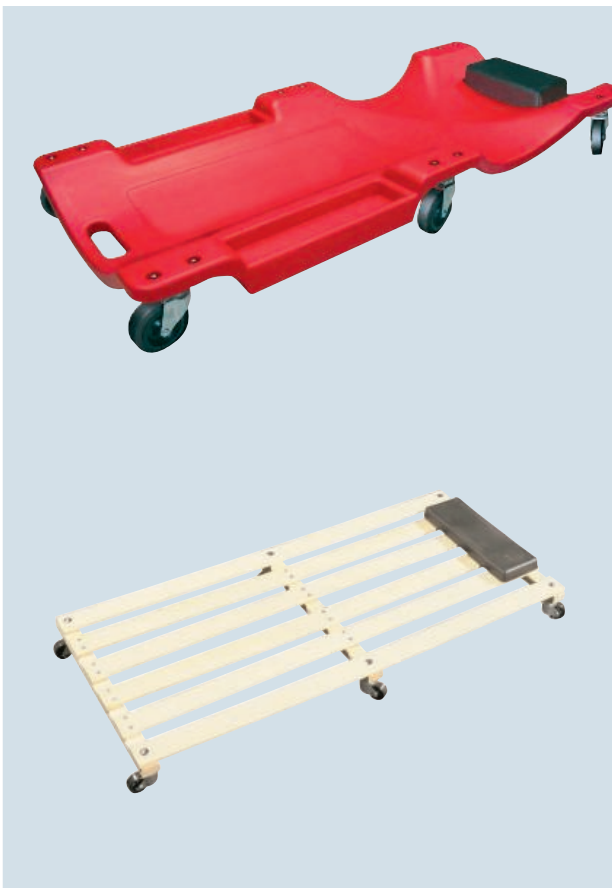

Montageroller, klappbar

zweifach schwenkbarer Rollstuhl – flach für ebenerdige Arbeiten, geschwenkt für Arbeiten in sitzender Position, Sitzhöhe 480 mm, gepolstert und PVC-beschichtet, durch zusätzliche Querstreben verstärkte Liegefläche, Rollen mit Radaufhängung
 Länge (mm): 1250
 Breite (mm): 450
 Höhe (mm): 150
 Anzahl Rollen: 6

Bestell-Nr. 980 000 495 00

Montageroller

extra niedriges Rollbrett aus PVC in massiver Ausführung hergestellt, ausgestattet mit ausgeschnittenen Armbereichen, gepolsterter Kunststoffkopfstütze, zwei Ablageflächen für Werkzeuge und sechs großen, allseits lenkbaren Gummirädern
 Länge (mm): 1010
 Breite (mm): 485
 Höhe (mm): 120
 Anzahl Rollen: 6

Bestell-Nr. 980 004 779 00

Montageroller

Gefertigt nach den neusten Erkenntnissen der Unfallverhütung und Nutzung. Die gehobelten Leisten mit gebrochenen Kanten und das kunststoffbezogene Schaumgummi-Kopfpolster ermöglichen ein sicheres und bequemes Arbeiten. Der Holzlattenrost bietet eine ideale Isolierung gegen Kälte, Hitze und Feuchtigkeit. Die Kugellagerrollen sorgen für hohe Stabilität bei maximaler Wendigkeit.
 Länge (mm): 950
 Breite (mm): 440
 Höhe (mm): 80
 Anzahl Rollen: 6