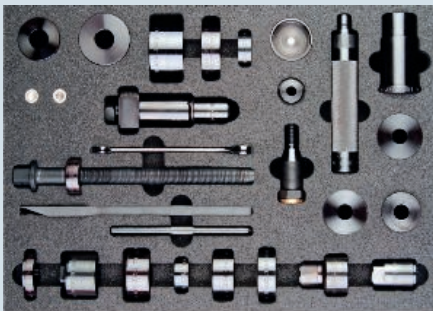

Werkzeugkoffer

Die Spezialwerkzeuge gewährleisten eine sichere und einfache Durchführung aller empfohlenen Servicearbeiten an der BPW ECO Disc TSB 3709, TSB 4309 und TSB 4312

Bestell-Nr. 980 080 019 00

SAFholland

Werkzeugkoffer

Praktischer Werkzeugsatz für die Reparatur und Instandsetzung von Scheibenbremsen. Klare Vorteile für die Arbeit: ein Koffer für 9 Bremsentypen, sofortige Verfügbarkeit des benötigten Werkzeugs, alle Werkzeuge griffbereit in einem Koffer, inklusive Ergänzungs-Set für SB 22.

für Bremse: Knorr SB 6, Knorr SB 7, Knorr SN 6, Knorr SN 7, Knorr SK 7, Wabco PAN 19-1, Wabco PAN 19-1 PLUS, Wabco PAN 22-1, SAF Holland SB 2220

Bestell-Nr. 363 086 035 00

SAFholland

Ergänzungs-Set

Ergänzungsset zum Universal- Werkzeugkoffer SAF Holland Art. Nr. 980 086 012 00, zur Reparatur und Instandsetzung von SAF-Scheibenbremsen

Inhalt:

1 Druckstück, 2 Hülsen, 1 Einziehwerkzeug links, 1 Einziehwerkzeug rechts, 1 Montageklammer, 1 Einpresstopf, Bedienungsanleitung für Bremse: SAF SBS 2220 H0

Bestell-Nr. 980 086 015 00