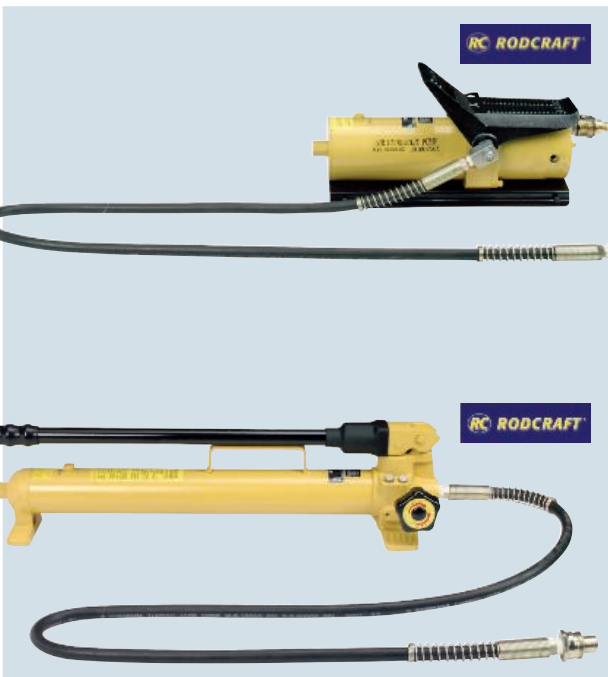

Hand-/ Fußpumpe, hydraulisch

einstufige, schallgedämpfte Hochleistungspumpe mit bequemer und kraftsparender Hand- oder Fußbedienung
 max. Druck (bar): 700
 Ölvolumen (l): 0,7
 Länge Schlauch (m): 1,5
 Druck (bar): 0-700

Bestell-Nr. 980 003 323 00

Handpumpe, hydraulisch

manuelle Handpumpe 1-stufig

Inhalt:
 Pumpe, Schlauch
 max. Druck (bar): 700
 Ölvolumen (l): 0,7
 Länge Schlauch (m): 1,5
 Druck (bar): 0-700

Bestell-Nr. 980 003 324 00

Richtpressen-Set 10 t

hydraulischer Richtsatz im Koffer mit 10 t Druck, zum Spreizen, Drücken und Klemmen, einfachste Handhabung, da alle Teile gesteckt werden

Inhalt (17 Teile):

Druckzylinder 10 t, Pumpe, Schlauch, Spreizer 0,5 t, Verlängerungsrohre je 1x 480, 355, 255, 125 mm, Fußplatte, Prismenstück, Keilstück, Spannstück für Kolben, Spannstück für Zylinder, Gummikissen

Druck (t): 10
 Hub (mm): 150
 Länge min (mm): 370
 Länge max (mm): 520

Bestell-Nr. 980 004 293 00

Zubehör

Bezeichnung	Bestell-Nr.
1x Pumpe	980 003 323 00