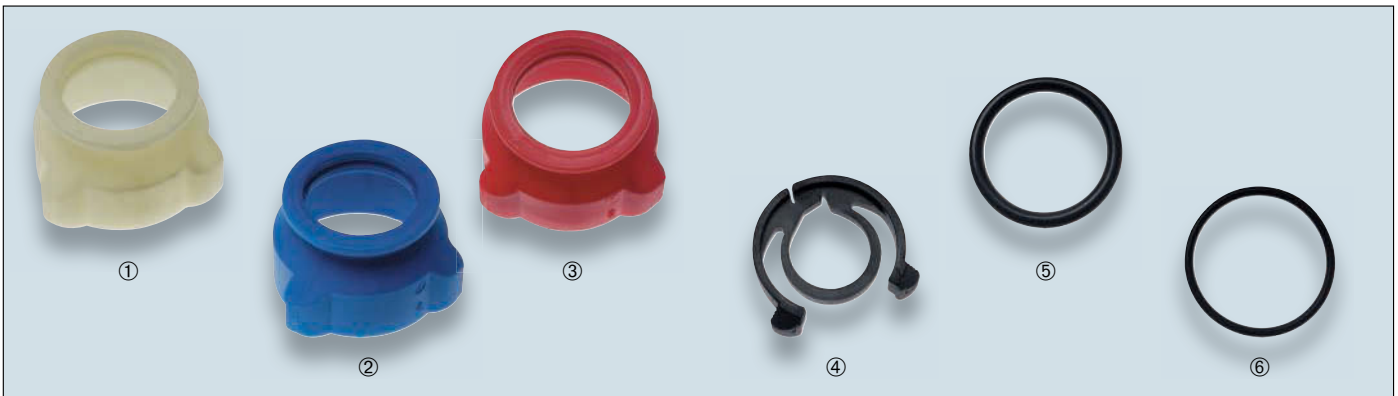

Zubehör Voss 240

Abb.	Bezeichnung	Bestell-Nr. NG 9	Bestell-Nr. NG 13
1	Kappe weiß	492 000 633 00	492 000 636 00
2	Kappe blau	492 000 634 00	492 000 637 00
3	Kappe rot	492 000 635 00	492 000 638 00
4	Sicherungsring	492 000 631 00	492 000 632 00
5	Dicht-O-Ring	492 000 798 00	492 000 792 00
6	Schmutz-O-Ring	492 000 796 00	492 000 797 00

Sechskantmutter mit Nut

Gewinde	Schlüsselweite (mm)	Bestell-Nr. Sechskantmutter, Abb. 1	Bestell-Nr. O-Ring, Abb. 2
M 10x1	14	492 000 603 00	492 000 590 00
M 12x1,5	17	492 000 605 00	492 000 590 00
M 14x1,5	19	492 000 606 00	492 000 589 00
M 16x1,5	22	492 000 644 00	492 000 587 00
M 18x1,5	24	492 001 595 00	492 001 596 00
M 22x1,5	27	492 000 645 00	492 000 588 00