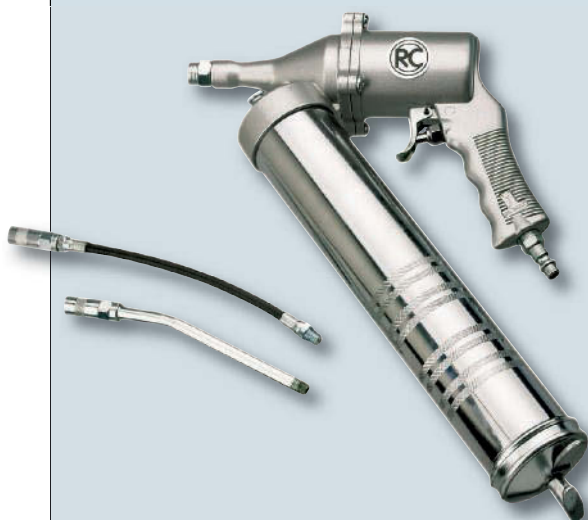

### Fettpresse

Für große und kleine Fettmengen, kontinuierlicher Fettfluss solange Hebel betätigt wird. Fettbehälter mit Kolben und Handgriff am unteren Ende. Für Zentralschmierungen, Sattelplatten etc.

Förderleistung: 64 cm<sup>3</sup>/min kontinuierlich  
 Befüllung: Kartusche bis 400 ml, loses Fett  
 Luftanschluss (Zoll): 1/4  
 ø Schlauch innen (mm): 8  
 max. Betriebsdruck (bar): 8

<b>Bestell-Nr.</b>	980 003 375 00
--------------------	----------------

#### Zubehör

Bezeichnung	Bestell-Nr.
1x Stecknippel, Gewinde außen (Zoll) 1/4	980 000 388 00

RC RODCRAFT®

### Kartuschenpistole

Extrem robuste Pistole mit Stahlzylinder für Kartuschen bis 310 ml. Mit regelbarem Luftfluss und Druckentlastung zur präzisen Endabschaltung ohne nachträglichen Materialaustritt.

Befüllung: Kartusche bis 310 ml  
 Luftanschluss (Zoll): WA60807021  
 ø Schlauch innen (mm): 8  
 Luftdurchsatz ø (l/min): 0,8  
 max. Betriebsdruck (bar): 4