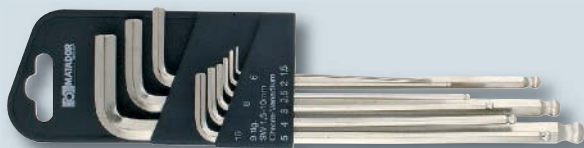

### Winkelschraubendreher-Set mit Kugelkopf

Extra lang, mit Kugelkopf. Für Innensechskantschrauben. Vernickelt. Im Klemmhalter.

**Inhalt (9 Werkzeuge):**

1,5, 2, 2,5, 3, 4, 5, 6, 8, 10 mm

Material: Chrom-Vanadium-Stahl

### Winkelschraubendreher-Set mit Kugelkopf

Im praktischen, patentierten Klemmhalter. Lange Ausführung mit Kugelkopf. Die Schlüssel werden einfach in den Halter geschoben und durch eine leichte Drehung fest verankert. Im Klemmhalter.

### Winkelschraubendreher-Set mit Kugelkopf

**Zoll**

Lange Ausführung mit Kugelkopf. Die Schlüssel werden einfach in den Halter geschoben und werden durch eine leichte Drehung fest verankert. Im Klemmhalter.