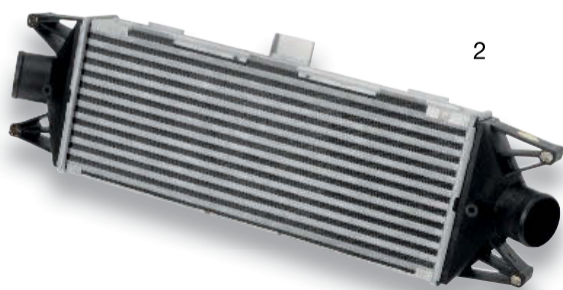

Einbauort	Bestell-Nr.	Preis €/St.
links	577 001 287 00	129,00
rechts	577 001 288 00	135,00

38,- €

Bremsbelagsatz

für Iveco Baureihe Daily, ab Baujahr 2006
WVA-Nummer: 29123
Dicke (mm): 20,3
Qualität: 4401
Bremsentyp: Brembo
Anzahl Beläge gesamt: 4

Bestell-Nr.	327 229 123 00
-------------	----------------

DENSO

ab 129,- €

Kühler

für Iveco Baureihe Daily, ab Baujahr 2006
Abb. Verwendung Breite Höhe Tiefe Bestell-Nr. Preis €/St.

	Netz (mm)	Netz (mm)	(mm)	Bestell-Nr.	Preis €/St.
1 Wasserkühler	650	456	37	274 662 061 00	129,00
2 Ladeluftkühler	475	185	64	274 662 051 00	165,00