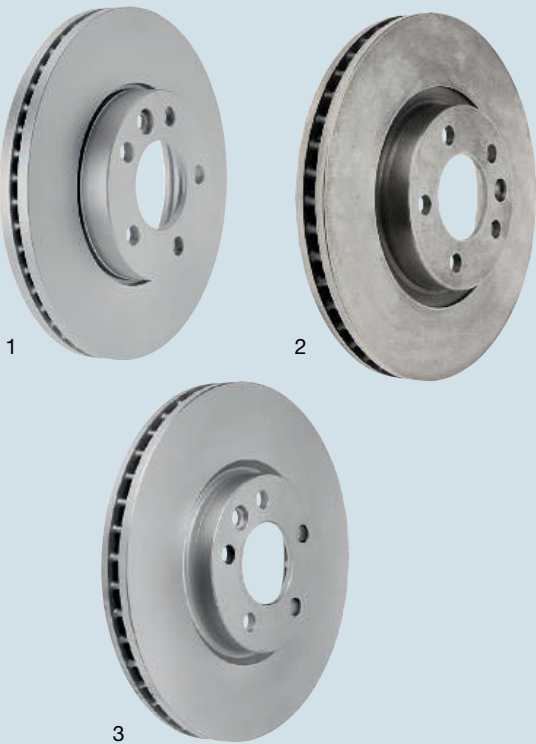

Bremsscheiben vorn

Höhe (mm): 55
 ø Lochkreis (mm): 120
 Belüftung: innenbelüftet
 inklusive Sensorring: nein
 Anzahl Befestigungsbohrungen: 5

Abb.	ø außen (mm)	Dicke (mm)	Bestell-Nr.
1	308	29,5	316 950 008 00
2	333	32,5	316 950 006 00
3	340	32,2	316 950 009 00

Bremsscheiben hinten

Dicke (mm): 22
 ø Lochkreis (mm): 120
 Belüftung: innenbelüftet
 inklusive Sensorring: nein
 Anzahl Befestigungsbohrungen: 5

Abb.	ø außen (mm)	Höhe (mm)	Bestell-Nr.
1	294	44	316 950 007 00
2	314	75,9	316 950 010 00