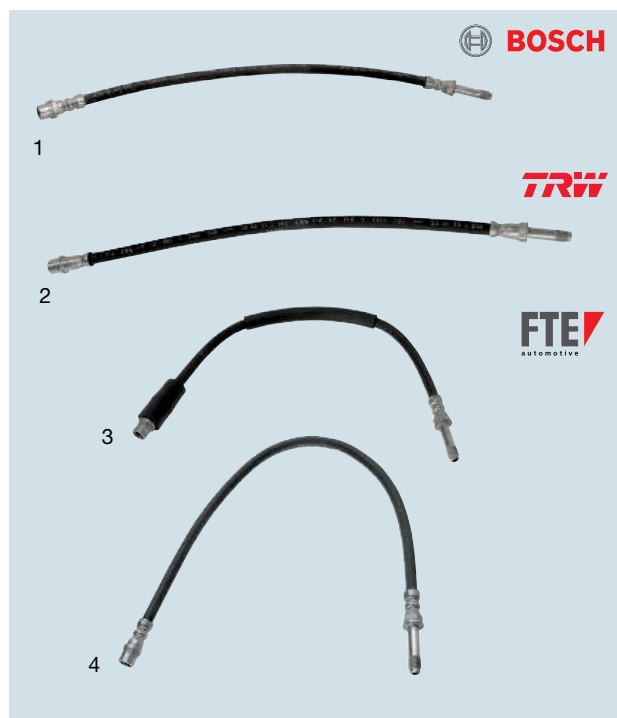

Handbremsseile

Befestigungsart: Zugbügel, Kugel

Abb.	verwendbar für Länge (mm)	Bestell-Nr.
1	1387	339 950 010 00
2	1399	339 950 011 00
3	1432	339 950 007 00
4	1771	339 950 009 00
5	1867	339 950 008 00
6	2522	339 301 072 00

Bremssschläuche

Abb.	Verwendung	Länge (mm)	Bestell-Nr.
1	Vorderachse, Hinterachse	388	416 000 049 00
2	Vorderachse, Hinterachse	438	416 000 041 00
3	Hinterachse	415	416 000 039 00
4	Hinterachse	493	416 000 040 00