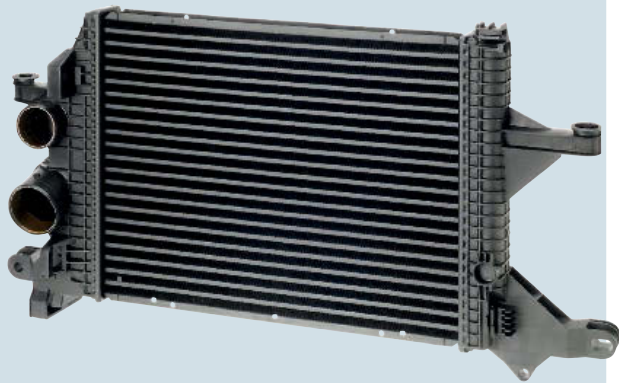

Abgasturbolader

für Motor OM 904
Austauschteil: ja

Bestell-Nr.	276 301 034 00
--------------------	----------------

Zubehör

Bezeichnung	Bestell-Nr.
1x Montagesatz	276 301 03 775

Ladeluftkühler

Breite Netz (mm): 572
Höhe Netz (mm): 432
Tiefe (mm): 52

Bestell-Nr.	274 301 282 00
--------------------	----------------

Wasserpumpe

für Motor OM 904
ø Flügelrad (mm): 112
inklusive Riemenscheibe: nein
inklusive Dichtung: ja

Bestell-Nr.	280 301 050 04
--------------------	----------------