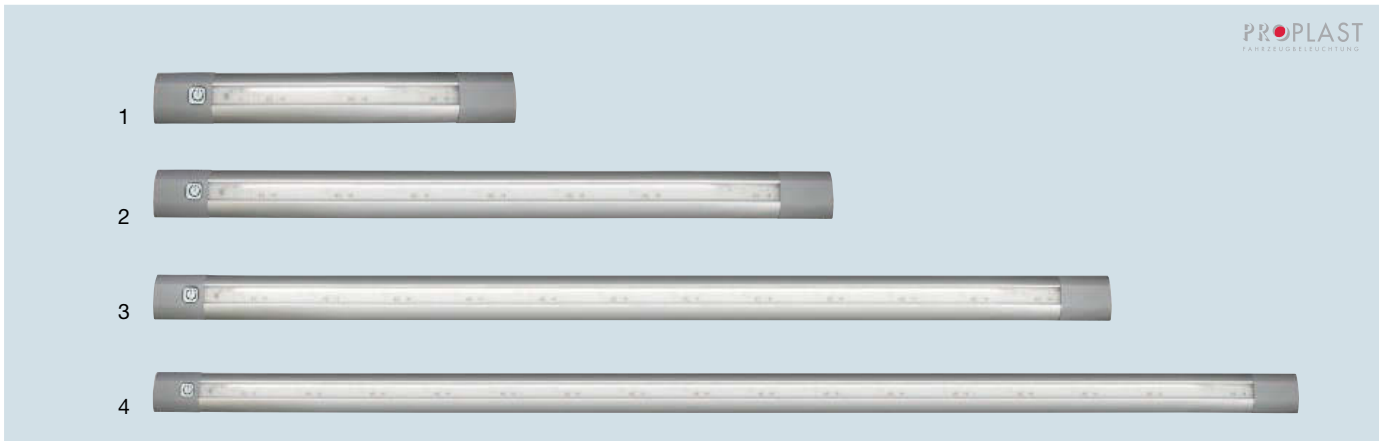

Innenleuchte LED

mit 10 weißen LED
 Spannung (V): 24
 Länge (mm): 265,5
 Höhe (mm): 33
 Farbe Lichtscheibe: klar
 LED: ja
 Schalter: nein

Bestell-Nr. 722 001 597 00

Innenleuchten LED

Aluminiumgehäuse mit Kabel (0,3m)

Spannung (V): 24
 Breite (mm): 44
 Höhe (mm): 15
 Farbe Lichtscheibe: klar
 Schutzart: IP6K9K
 LED: ja
 Schalter: ja

Abb.	Länge (mm)	Bestell-Nr.
1	305	722 002 193 00
2	610	722 002 195 00
3	915	722 002 197 00
4	1220	722 002 199 00

Innenleuchten LED

homogene, blendfreie Ausleuchtung dank opaler Lichtaustrittsscheibe

Spannung (V): 24
 Länge (mm): 160
 Breite (mm): 160
 Höhe (mm): 14,5
 Farbe Lichtscheibe: weiß
 Schutzart: IP6K9K
 LED: ja