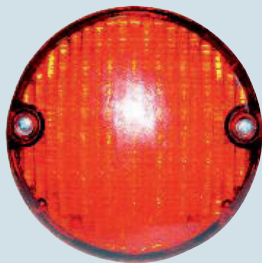

Auch als Blinkleuchte auf Seite 498, Schlussleuchte auf Seite 530 und Rückfahrleuchte auf Seite 542 erhältlich. Ideal zur Kombination mit den optional erhältlichen Gehäusen.

Auch als Rückfahrleuchte erhältlich, siehe Seite 542.

### Nebelschlussleuchte LED

Moderne LED Technik, Leuchte ist 100% kompatibel zu Hella Lampenfassung.  
 Spannung (V): 24  
 Breite (mm): 110  
 Höhe (mm): 130  
 Tiefe (mm): 45  
 Befestigung: 2 Schrauben

### Nebelschlussleuchte LED

Spannung (V): 24  
 Tiefe (mm): 90  
 ø außen (mm): 140  
 Befestigung: 2 Schrauben M 6, Abstand 45 mm

<b>Bestell-Nr.</b>	722 002 015 00
--------------------	----------------

### Nebelschlussleuchte LED

wasserdichtes, vergossenes Gehäuse mit 18 LED  
 Länge des Anschlusskabel (m): 0,5  
 Spannung (V): 24  
 Breite (mm): 250  
 Höhe (mm): 22  
 Tiefe (mm): 18  
 Befestigung: 2 Löcher ø 4 mm, Abstand 230 mm