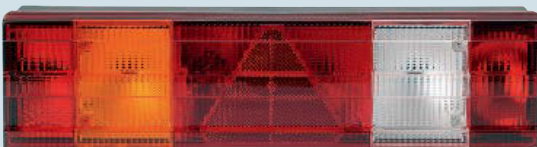

Zubehör

Spannung (V): 24

Bezeichnung	Bestell-Nr.
4x Glühlampe, 21 W, P21W	723 000 024 00
2x Glühlampe, 10 W, R10W	723 000 035 00
3x Glühlampe, 5 W, R5W	723 000 033 00

winkler