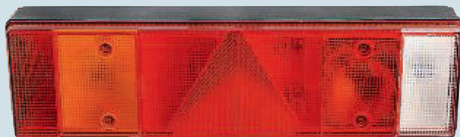

Zubehör

Bezeichnung	Bestell-Nr.
1x Kontrollgerät	722 001 531 00

winkler