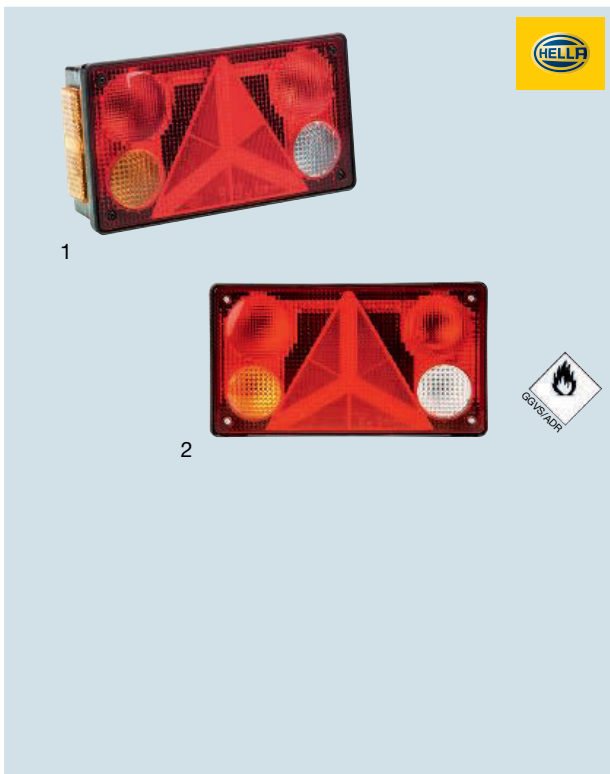

Umrissleuchten LED

Spannung (V): 12, 24
 Anschlussart: offenes Kabelende
 Tiefe (mm): 45
 Befestigung: 4 Löcher ø 7 mm
 Farbe: rot, weiß
 LED: ja

Abb.	Ausführung	Verwendung	Länge Anschlusskabel (mm)	Höhe (mm)	Länge Arm (mm)	Bauform	Bestell-Nr.
1		Anbau horizontal	700	142,5	160	Arm schräg	722 002 076 00
1		Anbau horizontal	700	142,5	160	Arm schräg	722 002 077 00
1		Anbau vertikal	700	142,5	160	Arm schräg	722 002 078 00
1		Anbau vertikal	700	142,5	160	Arm schräg	722 002 079 00
2		Anbau horizontal	50	148,2	159	Arm abgewinkelt	722 002 080 00
2		Anbau horizontal	50	148,2	159	Arm abgewinkelt	722 002 081 00
2		Anbau vertikal	50	148,2	159	Arm abgewinkelt	722 002 082 00
2		Anbau vertikal	50	148,2	159	Arm abgewinkelt	722 002 083 00

Schlussleuchten

Spannung (V): 12, 24
 Anzahl Kammern: 5
 Anschlussart: Kabeldurchführung
 Breite (mm): 256
 Höhe (mm): 144
 Tiefe (mm): 70
 Befestigung: 2 Schrauben M 8, Abstand 150 mm

Abb.	Ausführung	Bestell-Nr.
1		722 000 298 00
1		722 000 299 00
1		722 000 298 01
2		722 002 136 00
2		722 002 137 00

Ersatzteile

Farbe: rot, gelb, weiß

Bezeichnung	Bestell-Nr.
1x Lichtscheibe, links	722 000 300 00
1x Lichtscheibe, rechts	722 000 301 00

Zubehör

Spannung (V): 24

Bezeichnung	Bestell-Nr.
1x Glühlampe, 21 W, P21W	723 000 024 00
1x Glühlampe, 21/5 W, P21/5W	723 000 019 00
2x Glühlampe, 10 W, R10W	723 000 035 00