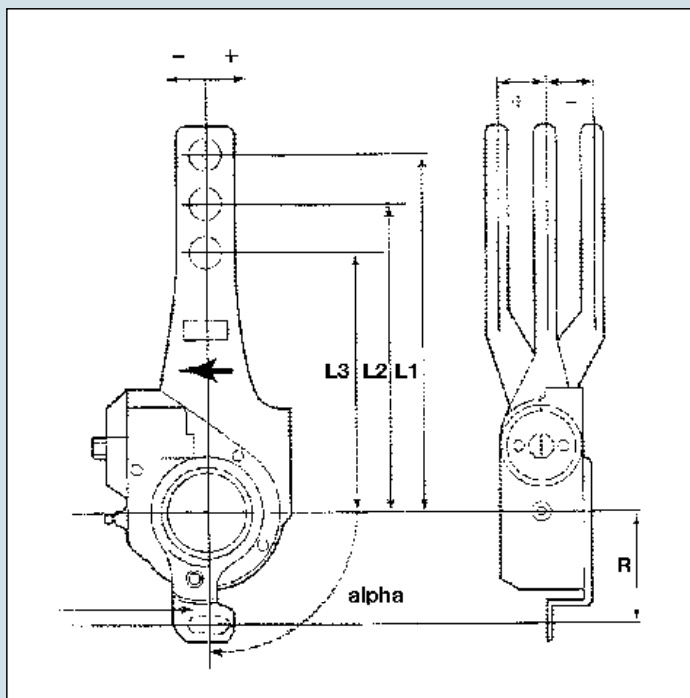

Info

Abmessungen von Gestängestellern

5

Fahrwerk und Bremse

Gestängesteller

Anzahl Zähne: 10  
 Lochzahl: 4  
 Einbauort: links, rechts  
 Marke: winkler

Abb.	Lochabstand L1 (mm)	Lochabstand L2 (mm)	Lochabstand L3 (mm)	Lochabstand L4 (mm)	Vergl.-Nr. Haldex	Bestell-Nr.
1	210	180	150	125	80024	351 236 006 04
2	215	153	129	105	80023	351 236 005 04