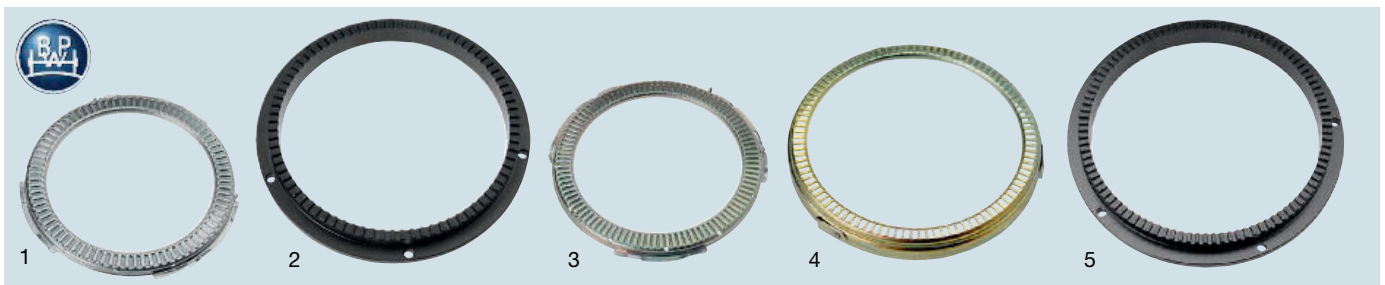

Bremsbelagsatz für BPW ECO Disc TSB 3709

Dicke (mm): 30
 Qualität: BPW 8200
 Bremsentyp: BPW ECO Disc TSB3709
 Anzahl Beläge gesamt: 4
 Marke: BPW

Bestell-Nr. 327 080 016 00

Bremsbelagsatz für BPW ECO Disc TSB 4309

Dicke (mm): 30
 Qualität: BPW 8200
 Bremsentyp: BPW ECO Disc TSB4309
 Anzahl Beläge gesamt: 4
 Marke: BPW

Bestell-Nr. 327 080 015 00

Bremsbelagsatz für BPW ECO Disc TSB 4312

VVA-Nummer: 29267
 Dicke (mm): 30
 Qualität: BPW 8200
 Bremsentyp: BPW TSB4312
 Anzahl Beläge gesamt: 4
 Marke: BPW

Bestell-Nr. 327 080 022 00

Polräder

Abb.	Anzahl Zähne	ø innen (mm)	ø außen D1 (mm)	Höhe (mm)	Bestell-Nr.
1	80	125	156	8,5	219 882 224 04
2	80	177	215	23	219 082 218 00
3	100	125	156	8,5	219 882 207 00
4	100	150	174	19,5	219 082 333 00
5	100	177	213	22	219 882 188 00