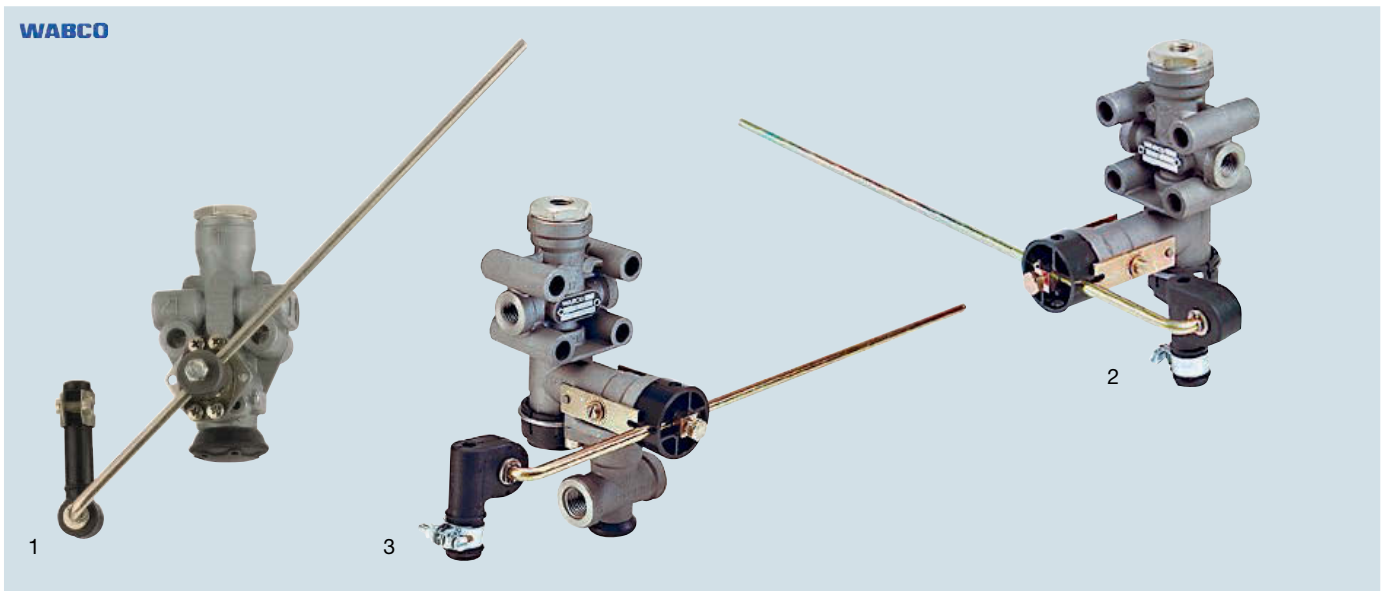

Luftfederventile Knorr

Anschluss 1 - Energiezufluss: M 12x1,5
 Anschluss 21 - Energieabfluss: M 12x1,5

Abb.	Vergl.-Nr.	Bestell-Nr.
1	Knorr SV1310	498 300 571 00 ¹⁾
2	Knorr SV1395	498 302 630 00
3	Knorr SV1460	498 301 984 00
4	Knorr SV1466	498 303 147 00 ²⁾

¹⁾ Anschluss 4: M 12x1,5

²⁾ Anschluss 12 und 23: M 16x1,5

Luftfederventile Wabco

Anschluss 1 - Energiezufluss: M 12x1,5
 Anschluss 21 - Energieabfluss: M 12x1,5
 Anschluss 22 - Energieabfluss: M 12x1,5

Abb.	Vergl.-Nr. Wabco	Bestell-Nr.
1	464 002 330 7	499 200 524 00
2	464 006 002 7	499 201 490 00
3	464 006 100 7	499 201 630 00 ¹⁾

¹⁾ Anschluss 12 und 23: M 16x1,5