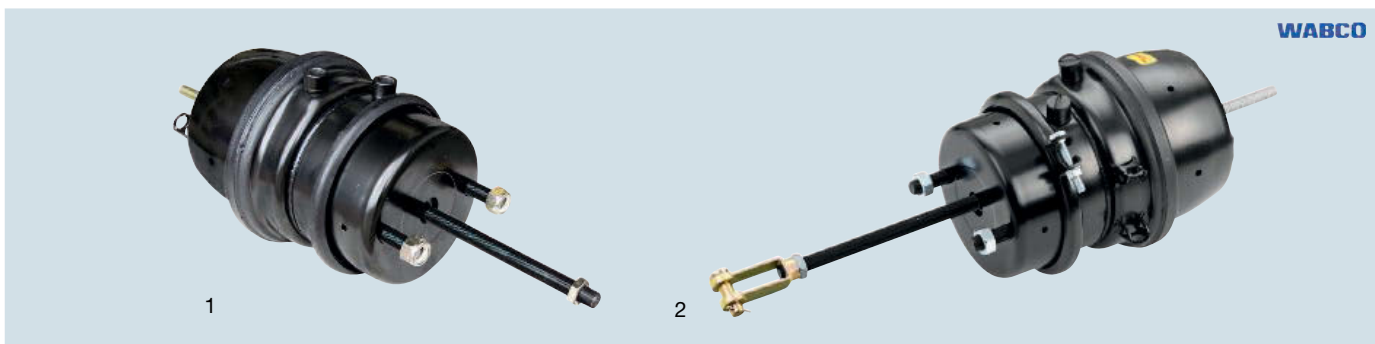

### Doppelmembranzyylinder

Hub (mm): 76/76  
 Länge Kolbenstange (mm): 246  
 Gabelkopf: geschraubt  
 Anschlüsse: M 16x1,5

Typ	Vergl.-Nr.	Bestell-Nr.
20/30	Haldex 136 2030 001	498 102 868 00
24/30	Haldex 136 2430 001	498 102 867 00
30/30	Haldex 136 3030 001	498 102 866 00

### Doppelmembranzyylinder

Gabelkopf: geschraubt  
 Anschlüsse: M 16x1,5

Typ	Hub (mm)	Länge Kolbenstange (mm)	Vergl.-Nr.	Bestell-Nr.
20/24	57/57	285	Knorr BX7401	498 302 014 00
20/30	76/76	227	Knorr BX7408	498 302 206 00
24/24	57/57	280	Knorr BX7516	498 301 886 00
24/30	57/57	250	Knorr BX7514	498 302 027 00
24/30	75/75	250	Knorr BX7523	498 302 033 00
24/30	76/76	227	Knorr BX7525	498 301 920 00
30/30	57/57	280	Knorr BX7611	498 301 989 00

### Doppelmembranzyylinder

Hub (mm): 75/75  
 Anschlüsse: M 16x1,5

Abb.	Typ	Länge Kolbenstange (mm)	Gabelkopf	Vergl.-Nr. Wabco	Bestell-Nr.
1	20/30	186	ohne	925 375 100 0	498 203 192 00
2	24/30	227	geschraubt	925 376 106 0	498 203 362 00
1	30/30	186	ohne	925 377 100 0	498 203 194 00