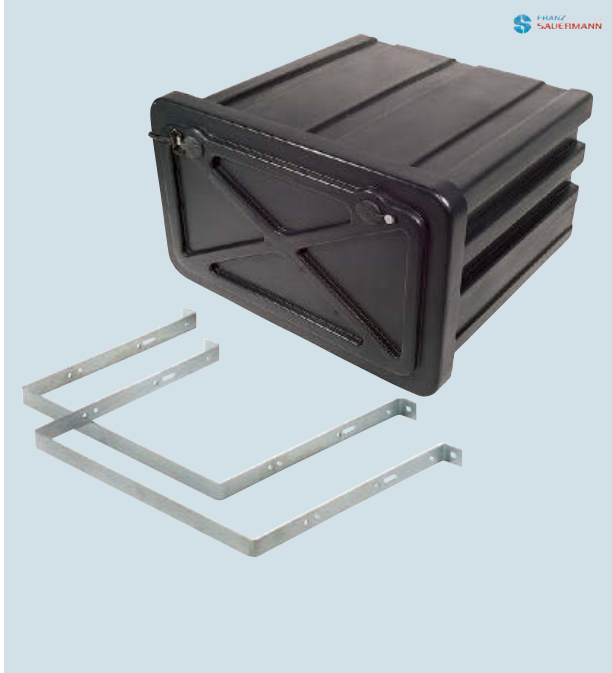

## Werkzeugkästen, Kunststoff

Aus glasfaserverstärktem Kunststoff (GFK) gefertigt, UV- und witterungsbeständig, staub- und spritzwasserdicht und nahezu unzerbrechlich, inklusive Halterungssatz.

Verschluss: abschließbarer Schwenkhebel

## Werkzeugkästen, Kunststoff

Aus Polyethylen gefertigt, spritzwasserdicht, mit zusätzlicher Moosgummiabdichtung, zwei Sicherheitsdrehriegeln, integrierten Schutzkappen und drei Scharnieren mit Messingdorn. Lieferung erfolgt inklusive zwei Haltebügeln aus feuerverzinktem Stahl.