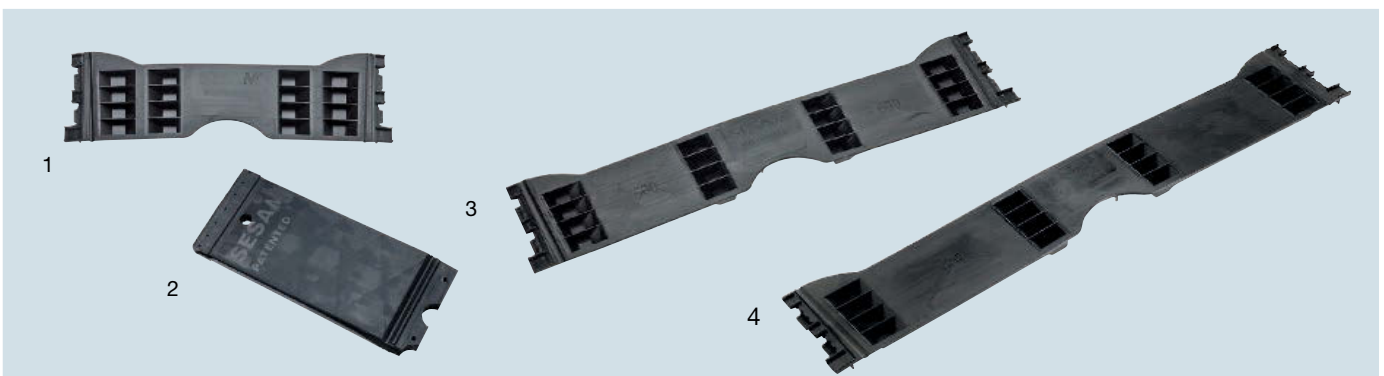

Dachlager

für Mittelspiegel
für Typ: Versus
ø Rolle (mm): 24
Material: Kunststoff
Lagerung Rolle: Kugellager
Aufnahme: Schraubgewinde

Bestell-Nr.	
	594 000 290 00

Dachlager

für Typ: Magnum
ø Rolle (mm): 24
Material: Stahl
Lagerung Rolle: Kugellager
Aufnahme: Schraubgewinde

Länge (mm)	Bestell-Nr.
16,5	594 000 294 00
18,5	594 000 295 00

Kunststoff-Faltplatten

Ausführung: Nietsystem
für Typ: Edscha Lite 72 - Typ 2978.9000, Edscha Small CS - Typ 2978.9500,
Edscha Lite 100 - Typ 2980.9000, Edscha Lite Plus - Typ 2981.9500

Länge (mm)	Bestell-Nr.
552	594 000 153 00
632	594 000 186 00

Kunststoff-Faltplatten

Ausführung: Klicksystem

Abb.	Länge (mm)	für Typ	Bestell-Nr.
1	389	Sesam Flatliner, Sesam Highliner, Sesam Megaliner, Sesam Mixliner	594 000 463 00
2	492	Sesam Flatliner, Sesam Highliner, Sesam Megaliner	594 000 461 00
3	589	Sesam Flatliner, Sesam Highliner, Sesam Megaliner, Sesam Mixliner	594 000 459 00
4	689	Sesam Flatliner, Sesam Highliner, Sesam Mixliner	594 000 297 00