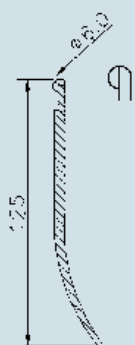

## Planenrolle

für Stahlschienen 40x50 mm (bei Wechselbrücken)  
 ø Rolle (mm): 38  
 Breite Rolle (mm): 31  
 Lochabstand (mm): 29  
 Breite Platte (mm): 30  
 Material Rolle: Stahl  
 Lagerung Rolle: Kugellager

## PVC-Dichtungen für Dachgurte

für Dachgurte Lite Plus, Slimliner Medium, Lite Plus, Slimliner Large und Small CS  
 Höhe (mm): 130  
 ø Wulst (mm): 6  
 Farbe: schwarz  
 Material: PVC

Länge (m)	Bestell-Nr.
13,7	591 000 974 00
18,5	591 000 933 00

## Laufschienen

für Typ: Edscha Lite 72 - Typ 2978.9000, Edscha Profi 95 - Typ 2979.8000,  
 Edscha Classic 155 - Typ 2978.1000, Edscha Eco 65 - Typ 2978.9200  
 Ausführung: Stahl verzinkt  
 Breite (mm): 30

Länge (mm)	Bestell-Nr.
3000	594 000 125 00
4000	594 000 126 00