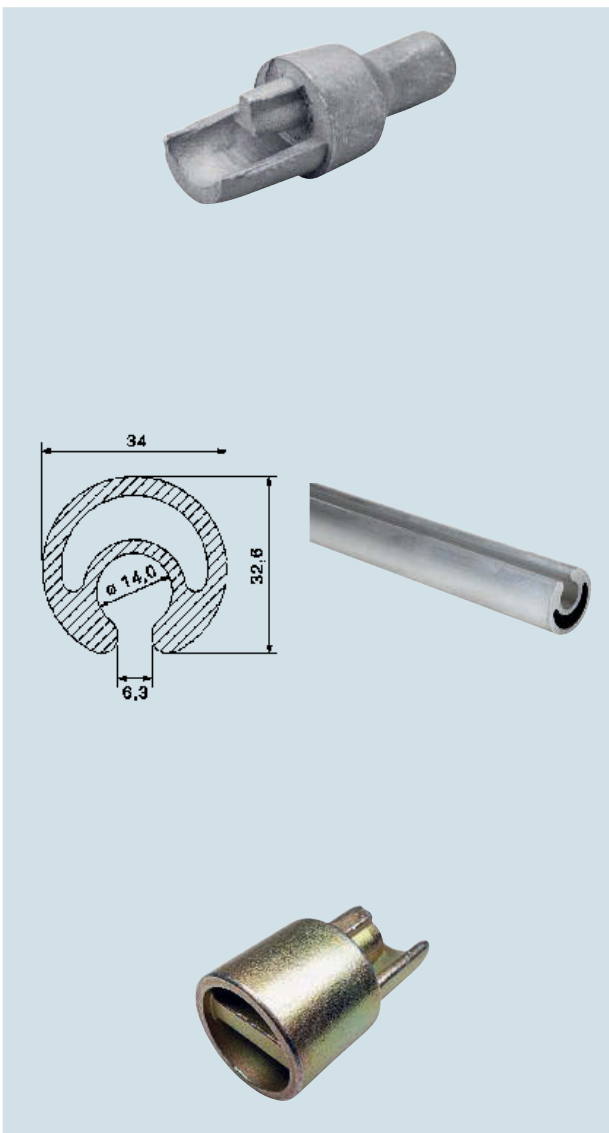

Spannrohr-Adapter, unten

Abb.	ø (mm)	Bauform Spannrohr-Adapter	Abmessung Vierkant Adapter	Material	Bestell-Nr.
1	26,8	Vierkant	12x12 mm	Stahl	594 000 580 00
2	27	Vierkant	14x14 mm	Stahl	594 000 590 00
3	34	Schlitz		Messing	594 000 384 00

Spannrohr-Adapter, oben

ø (mm): 32
 Bauform Spannrohr-Adapter: geschlossen
 Material: Stahl

Bestell-Nr.	594 000 322 00
--------------------	----------------

Spannrohre

ø (mm): 34
 Material: Aluminium

Länge (mm)	Bestell-Nr.
3000	594 000 506 00
3300	594 000 507 00

Zubehör

Bezeichnung	Bestell-Nr.
1x Stopfen	594 000 594 00

Spannrohr-Adapter, unten

ø (mm): 32
 Bauform Spannrohr-Adapter: Schlitz
 Material: Stahl

Bestell-Nr.	594 000 585 00
--------------------	----------------