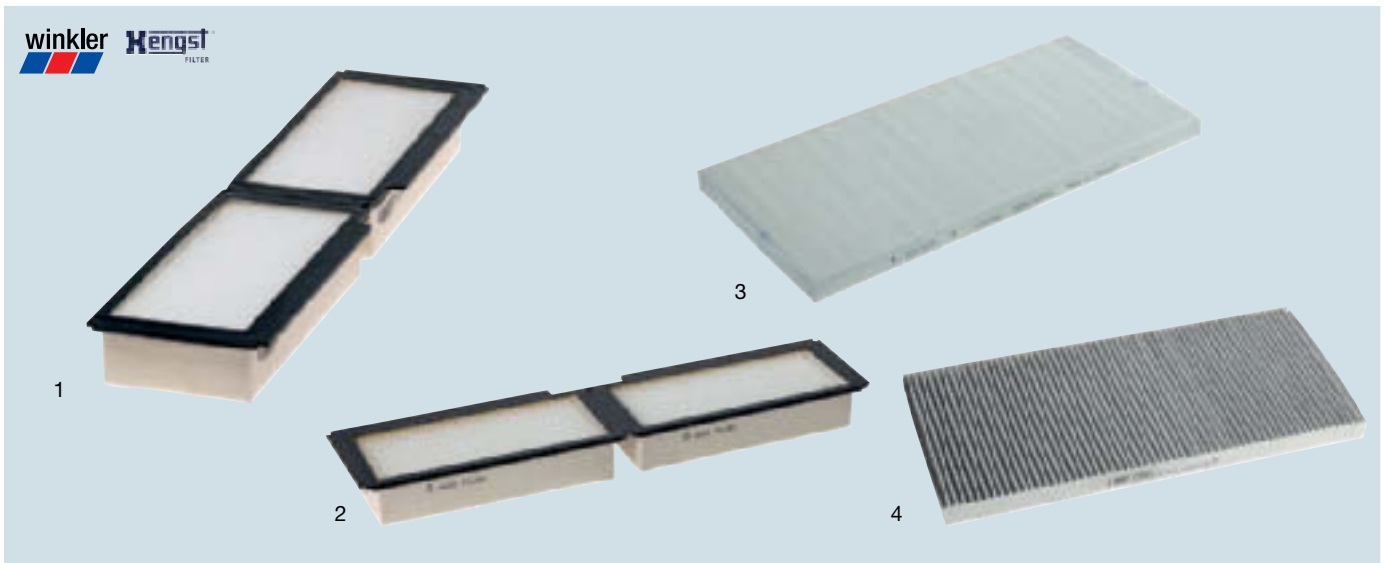

Innenraumfilter für Iveco Lkw

Abb.	Baureihe	Aktivkohle- filter	Vergl.-Nr. Hengst	Vergl.-Nr. Knecht/Mahle	Vergl.-Nr. Mann	Länge (mm)	Breite (mm)	Höhe (mm)	Marke	Bestell-Nr.
1	EuroCargo I	nein	E938LI	LA 198	CU 4466	439	99	38	Hengst	265 000 369 00
2	EuroCargo I	nein	E938LI	LA 198	CU 4466	439	99	38	winkler	265 000 369 04
3	Stralis I, II	nein	E1908LI	LA 170	CU 4594	450	207	25	winkler	265 000 330 04
4	Stralis I, II	ja	E1908LC		CUK 4594	450	206	25	Hengst	265 001 010 00