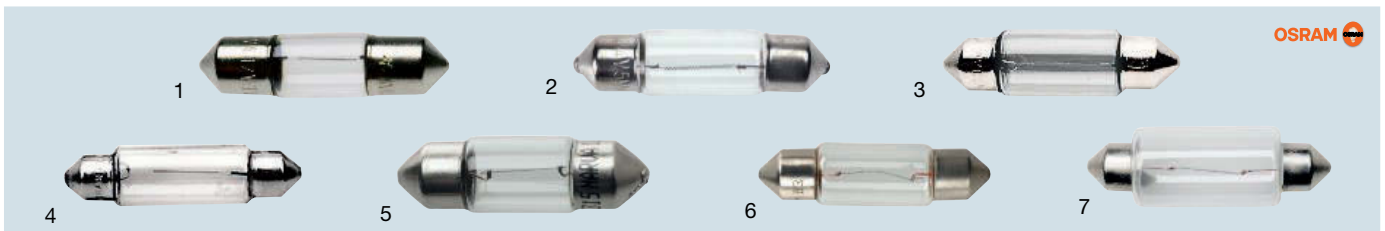

Glühlampen

STVZO zugelassen: ja

Abb.	Leuchtmitteltyp	Spannung (V)	Leistung (W)	Heavy Duty	Bezeichnung Sockel	Farbe Leuchtmittel	Bestell-Nr.
1	R5W	12	5	nein	BA15s	klar	723 000 031 00
1	R5W	24	5	nein	BA15s	klar	723 000 033 00
2	R5W	24	5	nein	BA15d	klar	723 000 068 00
1	R5W	24	5	ja	BA15s	klar	723 000 247 00 ¹⁾
3	R5W	24	5	nein	BA15s	grün	723 000 122 00
4	R5W	24	5	nein	BA15s	blau	723 000 146 00
5	R10W	12	10	nein	BA15s	klar	723 000 032 00
5	R10W	24	10	nein	BA15s	klar	723 000 035 00

¹⁾ Truckstar PRO

Glühlampen

Farbe Leuchtmittel: klar
STVZO zugelassen: ja

Abb.	Leuchtmitteltyp	Spannung (V)	Leistung (W)	Bezeichnung Sockel	Bestell-Nr.
1	J	12	2	BA7s	723 000 053 00
1	J	24	3	BA7s	723 000 054 00
2	H	12	2	BA9s	723 000 055 00
2	H	24	2	BA9s	723 000 056 00
3	T4W	12	4	BA9s	723 000 057 00
3	T4W	24	4	BA9s	723 000 058 00

Soffittenlampen

Farbe Leuchtmittel: klar

Abb.	Leistung (W)	Leuchtmitteltyp	Spannung (V)	Länge (mm)	ø Gehäuse (mm)	Bezeichnung Sockel	Bestell-Nr.
1	3		12	31	8,2	SV7	723 000 041 00
1	3		24	28	8	SV7	723 000 042 00
2	5		24	31	7	SV7	723 000 206 00
3	5	C5W	12	36	11,5	SV8.5	723 000 062 00
3	5	C5W	24	36	11,5	SV8.5	723 000 063 00
4	5		24	42	10,5	SV8.5	723 000 158 00
5	10		12	31	10,5	SV8.5	723 000 157 00
4	10		12	41	10,5	SV8.5	723 000 064 00
6	10		24	38	10,5	SV8.5	723 000 198 00
4	10		24	41	10,5	SV8.5	723 000 065 00
7	15	C15W	24	44	11	SV8.5	723 000 207 00
4	18		12	41	10,5	SV8.5	723 000 067 00
4	18		24	41	10,5	SV8.5	723 000 069 00
7	21		24	41	14	SV8.5	723 000 119 00