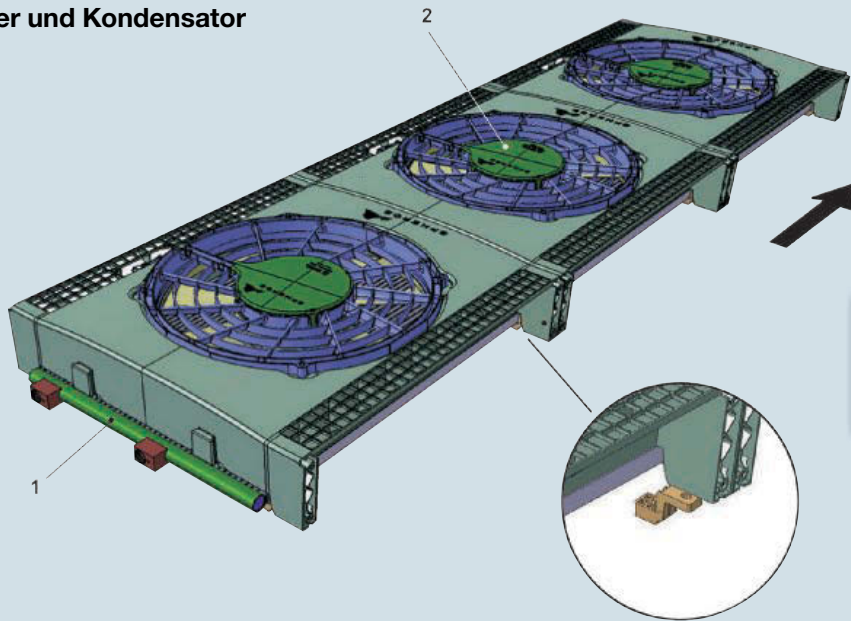

## Lüfter und Kondensator

Weitere Ersatzteile für die REVO Dachklimaanlage sind lieferbar. Bitte fragen Sie Ihren winkler Fachberater.

## Filtertrockner und Temperatursensor

## Expansionsventil