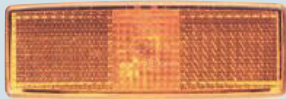

Positionsleuchte

Spannung (V): 24
 Anschlussart: Kabeldurchführung
 Breite (mm): 196
 Höhe (mm): 88
 Tiefe (mm): 75,5
 Befestigung: 2 Löcher ø 4 mm
 Farbe: weiß

Ausführung	Bestell-Nr.
◄◄◄	722 000 667 00

Zubehör

Leuchtmitteltyp: R5W
 Leistung (W): 5

Bezeichnung	Bestell-Nr.
1x Glühlampe, 12 V	723 000 031 00
1x Glühlampe, 24 V	723 000 033 00

Seitenmarkierungsleuchte

Spannung (V): 12, 24
 Anschlussart: Kabeldurchführung Gummitülle
 Breite (mm): 110
 Höhe (mm): 40
 Tiefe (mm): 25
 Befestigung: 2 Löcher ø 5 mm, Abstand 45 mm
 inklusive Rückstrahler: ja

Bestell-Nr.	722 000 199 00
--------------------	----------------

Ersatzteile

Einbauort: links, rechts
 Farbe: gelb

Bezeichnung	Bestell-Nr.
1x Lichtscheibe	722 000 290 00

Zubehör

Leuchtmitteltyp: W5W
 Leistung (W): 5

Seitenmarkierungsleuchte LED

Spannung (V): 24
 Anschlussart: Stecker 2-polig
 Länge Anschlusskabel (mm): 195
 Breite (mm): 134,9
 Höhe (mm): 23,4
 Tiefe (mm): 9,5
 Befestigung: Selbstklebefolie
 LED: ja
 inklusive Rückstrahler: ja