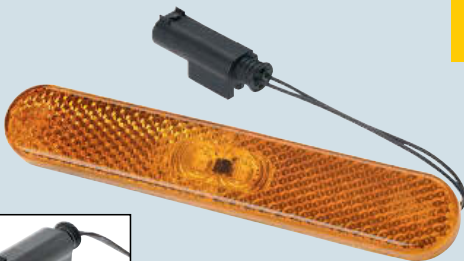

Positionsleuchte

Spannung (V): 24
 Anschlussart: Kabeldurchführung
 Breite (mm): 196
 Höhe (mm): 88
 Tiefe (mm): 75,5
 Befestigung: 2 Löcher ø 4 mm
 Farbe: weiß

Ausführung	Bestell-Nr.
◄◄◄	722 000 667 00

Zubehör

Leuchtmitteltyp: R5W
 Leistung (W): 5

Bezeichnung	Bestell-Nr.
1x Glühlampe, 12 V	723 000 031 00
1x Glühlampe, 24 V	723 000 033 00

Seitenmarkierungsleuchte

Spannung (V): 12, 24
 Anschlussart: Kabeldurchführung Gummitülle
 Breite (mm): 110
 Höhe (mm): 40
 Tiefe (mm): 25
 Befestigung: 2 Löcher ø 5 mm, Abstand 45 mm
 inklusive Rückstrahler: ja

Bestell-Nr.	722 000 199 00
--------------------	----------------

Ersatzteile

Einbauort: links, rechts
 Farbe: gelb

Bezeichnung	Bestell-Nr.
1x Lichtscheibe	722 000 290 00

Zubehör

Leuchtmitteltyp: W5W
 Leistung (W): 5

Seitenmarkierungsleuchte LED

Spannung (V): 24
 Anschlussart: Stecker 2-polig
 Länge Anschlusskabel (mm): 195
 Breite (mm): 134,9
 Höhe (mm): 23,4
 Tiefe (mm): 9,5
 Befestigung: Selbstklebefolie
 LED: ja
 inklusive Rückstrahler: ja