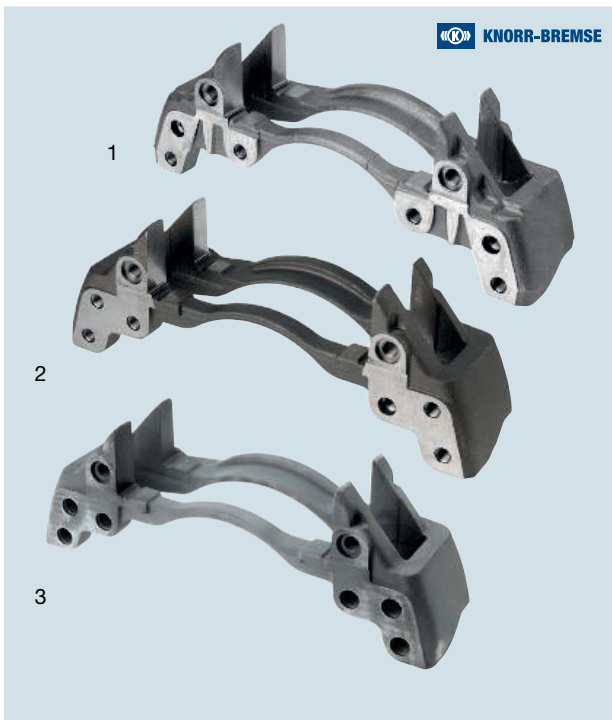

Bremssättel

Abb.	Verwendung	Bremstyp	Ausführung Bremse	Bestell-Nr.
1	Vorderachse, Hinterachse, links	Knorr SN7201RC	Axialbremse	362 300 053 00
2	Vorderachse, Hinterachse, rechts	Knorr SN7211RC	Axialbremse	362 300 054 00
3	Mittelachse, Hinterachse, links	Knorr SB7451RC	Radialbremse	362 300 023 00
3	Mittelachse, Hinterachse, rechts	Knorr SB7461RC	Radialbremse	362 300 024 00
4	Vorderachse, Nachlaufachse, links	Knorr SN7206RC	Axialbremse	362 300 063 00
4	Vorderachse, Nachlaufachse, rechts	Knorr SN7216RC	Axialbremse	362 300 064 00

Bremsträger

für Vorderachse, Mittelachse, Hinterachse, Nachlaufachse
 Bremstyp: Knorr SB 7, Knorr SN 7

Abb.	Verwendung	Bestell-Nr.
1	links, rechts	363 300 030 00
2	links	363 300 064 00
3	rechts	363 300 063 00