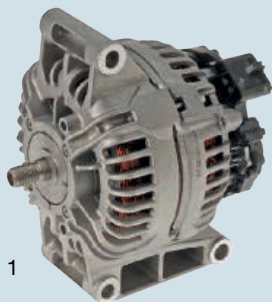

Prestolite
electric

Weitere Ausführungen
auf Anfrage.

Anlasser

Leistung (kW): 7,5
Spannung (V): 24
Befestigung: 3-Loch-Flansch, ø 92 mm
Anzahl Zähne Antriebsritzel: 12
Vergl.-Nr.: Prestolite M105R3031SE

Bestell-Nr.	726 000 530 03
--------------------	----------------

BOSCH

Lichtmaschinen

Spannung (V): 28
Stromstärke (A): 150
Riemenscheibe im Lieferumfang: nein

Abb.	Vergl.-Nr.	Bestell-Nr.
1	Bosch 0 124 655 160	727 000 310 00
2	Bosch 0 124 655 161	727 000 311 00

1

2

MAGNETI MARELLI

Nebelscheinwerfer

Leuchtmitteltyp: H11
Breite (mm): 135
Höhe (mm): 89
Tiefe (mm): 105
Montage: Einbau
Befestigung: 3 Löcher ø 6 mm

Ausführung	Bestell-Nr.
◀	722 301 538 00
▶	722 301 539 00

Ersatzteile

Leuchtmitteltyp: H11
Spannung (V): 12
Leistung (W): 55