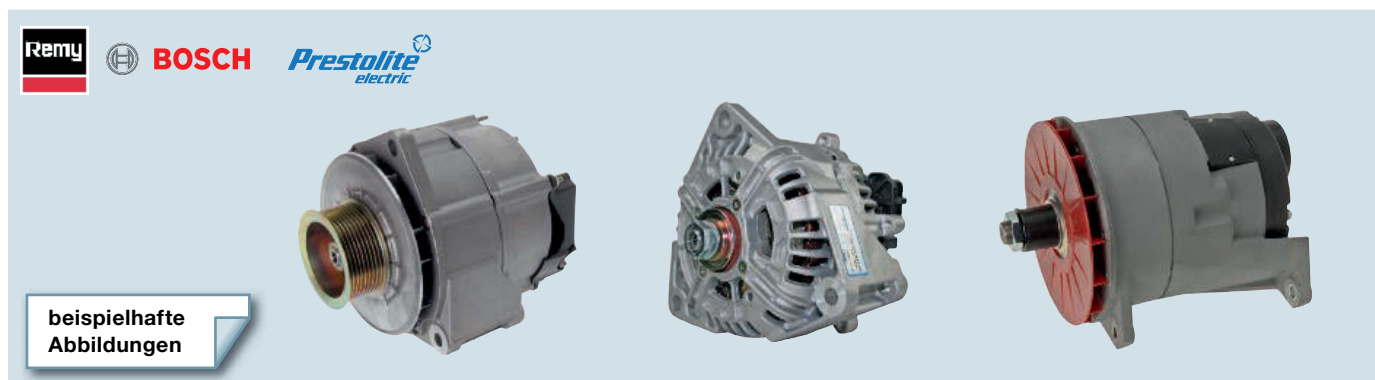

Anlasser

Spannung (V): 24

Befestigung: 3-Loch-Flansch, ø 92 mm

Leistung (kW)	Marke	Anzahl Zähne Antriebsritzels	Vergl.-Nr.	Bestell-Nr.
6,2	Bosch	11	Bosch 0 986 020 880	726 000 575 00
6,2	Bosch	11	Bosch 0 986 018 370	726 000 530 00
6,6	Prestolite	9	Prestolite 860506	726 000 202 01
7,5	Prestolite	12	Prestolite M105R3031SE	726 000 530 03
6,2	Remy	11	Remy 19070033	726 000 575 01

Lichtmaschinen

Spannung (V): 28

Stromstärke (A)	Marke	Riemenscheibe im Lieferumfang	Vergl.-Nr.	Bestell-Nr.
80	Bosch	nein	Bosch 0 986 048 100	727 000 601 01
100	Bosch	ja	Bosch 0 986 043 890	727 000 517 00
100	Bosch	ja	Bosch 0 986 041 030	727 000 627 00
100		ja	Bosch 0 120 469 119	727 000 162 00
140	Bosch	nein	Bosch 0 986 046 550	727 000 625 00
140	Bosch	nein	Bosch 0 986 042 850	727 000 588 00
140	Bosch	nein	Bosch 0 986 041 640	727 000 586 00
80	Prestolite	ja	Prestolite 860559	727 000 234 01
110	Prestolite	ja	Prestolite 860807	727 000 092 00
110	Prestolite	nein	Prestolite AV1144S3001	727 000 259 00
155	Prestolite	nein	Prestolite 1277A720	727 000 166 00
155	Prestolite	nein	Prestolite 1277A640	727 000 167 00
155	Prestolite	nein	Prestolite 1277A650	727 000 168 00
155	Prestolite	nein	Prestolite 1277A670	727 000 169 00
100	Remy	ja	Remy 19025111	727 000 019 00
140	Remy	nein	Remy 19025333	727 400 529 00
140	Remy	nein	Remy 19025337	727 000 215 00