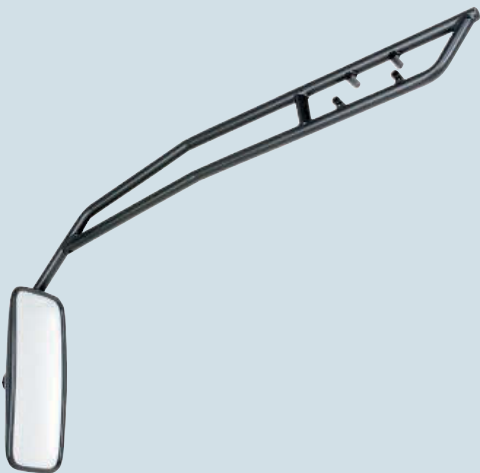

Weitere Ersatzteile für Ihren Spiegel finden Sie ab Seite 940.

Spiegelsysteme

Höhe Spiegel (mm): 685
 Breite Spiegel (mm): 270
 Wölbungsradius Glas (mm): 2000
 Verstellung: elektrisch
 Heizung: ja

Einbauort	Bestell-Nr.
links	577 000 917 00
rechts	577 001 566 00

Ersatzteile

Bezeichnung	Bestell-Nr.
1x Spiegelglas, für Hauptspiegel	577 000 626 00
1x Spiegelglas, für Bugbeobachtung	577 000 625 00

Zubehör

Bezeichnung	Bestell-Nr.
1x Abdeckung, für Spiegelkopf, links	577 001 553 00
1x Abdeckung, für Spiegelkopf, rechts	577 001 554 00

Notspiegel

Einbauort: links, rechts
 Höhe Spiegel (mm): 605
 Breite Spiegel (mm): 1162
 Wölbungsradius Glas (mm): 2200
 Verstellung: manuell
 Heizung: nein

Bestell-Nr.	577 000 633 00
-------------	----------------