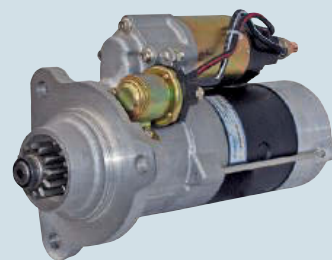

beispielhafte
Abbildungen

Anlasser

Spannung (V): 24
Befestigung: 3-Loch-Flansch, ø 92 mm

Leistung (kW)	Marke	Anzahl Zähne Antriebsritzell	Vergl.-Nr.	Bestell-Nr.
6,2	Bosch	11	Bosch 0 986 020 880	726 000 575 00
6,2	Bosch	11	Bosch 0 986 018 370	726 000 530 00
6,6	Prestolite	9	Prestolite 860506	726 000 202 01
7,5	Prestolite	12	Prestolite M105R3031SE	726 000 530 03
6,2	Remy	11	Remy 19070033	726 000 575 01

beispielhafte
Abbildungen

Lichtmaschinen

Spannung (V): 28

Stromstärke (A)	Marke	Riemenscheibe im Lieferumfang	Vergl.-Nr.	Bestell-Nr.
80	Bosch	nein	Bosch 0 986 048 100	727 000 601 01
100	Bosch	ja	Bosch 0 986 043 890	727 000 517 00
100	Bosch	ja	Bosch 0 986 041 030	727 000 627 00
100		ja	Bosch 0 120 469 119	727 000 162 00
140	Bosch	nein	Bosch 0 986 046 550	727 000 625 00
140	Bosch	nein	Bosch 0 986 042 850	727 000 588 00
140	Bosch	nein	Bosch 0 986 041 640	727 000 586 00
110	Prestolite	ja	Prestolite 860807	727 000 092 00
110	Prestolite	nein	Prestolite AVI144S3001	727 000 259 00
155	Prestolite	nein	Prestolite 1277A720	727 000 166 00
155	Prestolite	nein	Prestolite 1277A640	727 000 167 00
155	Prestolite	nein	Prestolite 1277A650	727 000 168 00
155	Prestolite	nein	Prestolite 1277A670	727 000 169 00
100	Remy	ja	Remy 19025111	727 000 019 00
140	Remy	nein	Remy 19025333	727 400 529 00
140	Remy	nein	Remy 19025337	727 000 215 00