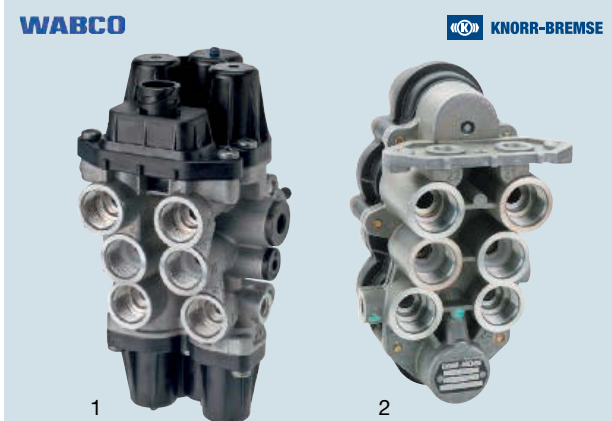

Luftkompressoren

Anschluss 2 - Energieabfluss: M 26x1,5

Abb.	Anzahl Zylinder	Hubraum (cm ³)	max. Betriebsdruck (bar)	Vergl.-Nr.	Bestell-Nr.
1	1	352	16	Wabco 412 352 026 0	498 203 723 00
2	2	636	12,5	Wabco 912 510 200 0	498 204 234 00
3	2	636	16	Wabco 912 510 103 0	498 203 722 00
4	2	656	12,5	Wabco 912 510 001 0	498 203 850 00

Lufttrockner

Abschaltdruck (bar): 11,5

Heizung: ja

Abb.	Vergl.-Nr.	Bestell-Nr.
1	Wabco 932 400 016 0	498 203 844 00
2	Knorr LA9004	498 303 485 00

Lufttrocknerkartuschen
finden Sie auf Seite 857.

Vierkreisschutzventile

Anschluss 1 - Energiezufluss: M 22x1,5 - Voss NG 12

Abb.	Vergl.-Nr.	Bestell-Nr.
1	Wabco 934 705 008 0	498 203 307 00
2	Knorr AE4506	498 302 715 00

Drucksensoren

Elektrischer Anschluss: DIN Bajonett

Abb.	max. Betriebsdruck (bar)	Vergl.-Nr.	Bestell-Nr.
1	10	Knorr II39746F004	498 302 767 00
2	16	Wabco 932 500 002 1	498 204 492 00