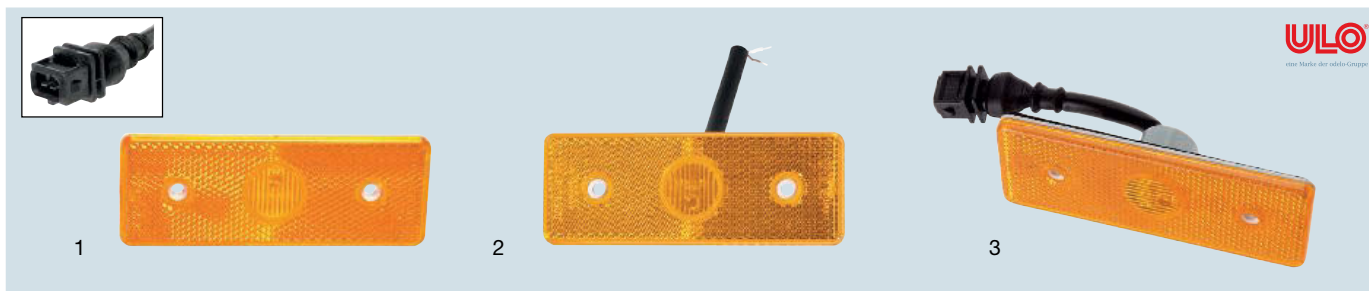

### Zubehör

<b>Bezeichnung</b>	<b>Bestell-Nr.</b>
1x Steckergehäuse	729 001 147 00

## Positionsleuchte LED

Spannung (V): 24  
 Anschlussart: Stecker 2-polig  
 Breite (mm): 103  
 Höhe (mm): 29  
 Tiefe (mm): 21,5  
 Befestigung: mit Halteclip  
 Farbe: weiß  
 LED: ja

<b>Ausführung</b>	<b>Bestell-Nr.</b>
◄◄ ◄◄	722 301 508 00

## Seitenmarkierungsleuchten LED

Spannung (V): 24  
 Breite (mm): 120  
 Höhe (mm): 45  
 Befestigung: 2 Löcher ø 8,5 mm, Abstand 75 mm  
 LED: ja  
 inklusive Rückstrahler: ja

Abb.	Verwendung	Anschlussart	Länge Anschlusskabel (mm)	Tiefe (mm)	GGVS/ADR	Bestell-Nr.
1	waagrecht Anbau	offenes Kabelende	60	46	zugelassen	722 301 176 00
2	senkrecht Anbau	offenes Kabelende	200	27,5	zugelassen	722 000 417 00
3	universell	1.5 AMP Anschluss	50	27,5	nicht zugelassen	722 001 242 00