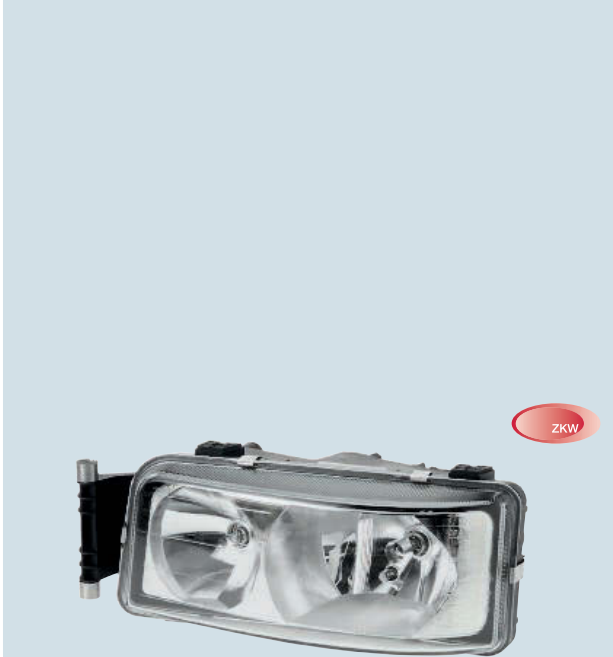

Hauptscheinwerfer

Leuchtmitteltyp: H7

Ausführung	Leuchtweitenregulierung, elektrisch	Bestell-Nr.
◀ ☰ ☹ ☹	nein	722 720 112 00
▶ ☰ ☹ ☹	nein	722 720 113 00
◀ ☰ ☹ ☹	ja	722 720 114 00
▶ ☰ ☹ ☹	ja	722 720 115 00

Ersatzteile

Bezeichnung	Bestell-Nr.
2x Glühlampe, H7, 24 V, 70 W	723 000 008 00
1x Glühlampe, W5W, 24 V, 5 W	723 000 049 00
1x Lichtscheibe, links, Farbe klar	722 720 116 00
1x Lichtscheibe, rechts, Farbe klar	722 720 117 00
1x Dichtung, für Lichtscheibe, links, rechts	722 720 184 00
2x Hülse, für Scharnier	722 720 120 00
1x Dichtung, für Scheinwerferrahmen, links	722 720 118 00
1x Dichtung, für Scheinwerferrahmen, rechts	722 720 119 00

Hauptscheinwerfer

Leuchtmitteltyp: H7

Leuchtweitenregulierung, elektrisch: nein

Ausführung	Bestell-Nr.
◀ ☰ ☹ ☹	722 720 155 00
▶ ☰ ☹ ☹	722 720 156 00

Ersatzteile

Bezeichnung	Bestell-Nr.
2x Glühlampe, H7, 24 V, 70 W	723 000 008 00
1x Glühlampe, W5W, 24 V, 5 W	723 000 049 00
1x Lichtscheibe, links, Farbe klar	722 720 116 00
1x Lichtscheibe, rechts, Farbe klar	722 720 117 00
1x Dichtung, für Lichtscheibe, links, rechts	722 720 184 00
2x Hülse, für Scharnier	722 720 120 00