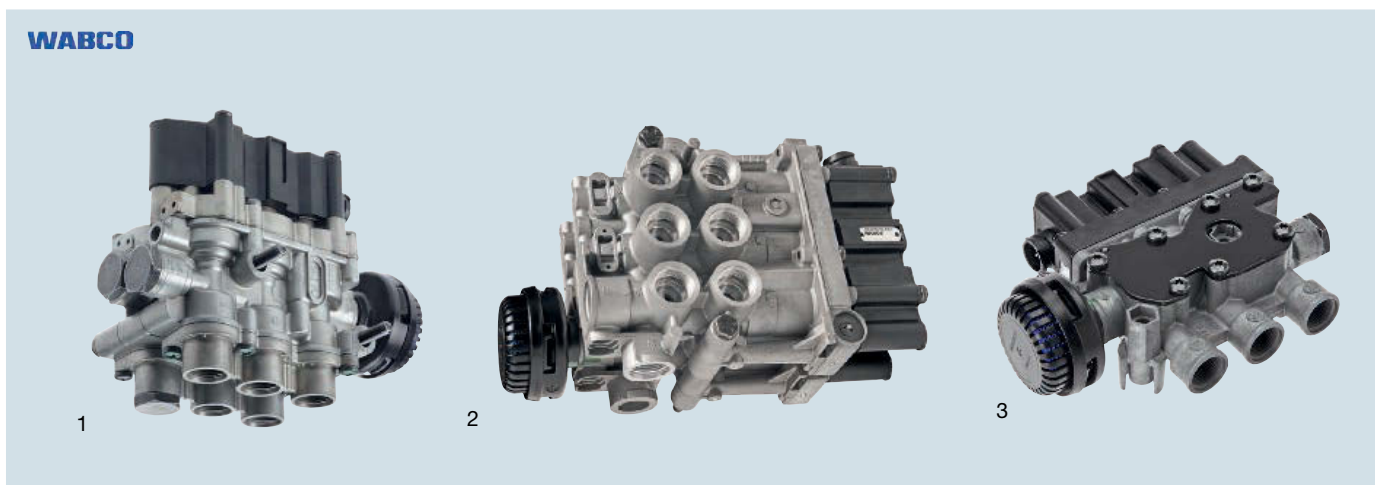

ECAS Wegsensor

elektrischer Anschluss: DIN Bajonett
 Vergl.-Nr.: Wabco 441 050 123 0

Bestell-Nr.

498 203 558 00

ECAS Magnetventile

pneumatische Anschlüsse: M 22x1,5 - Voss NG 12

elektrischer Anschluss: DIN Bajonett

Geräuschdämpfer: ja

max. Betriebsdruck (bar): 13

Abb.	Verwendung	Vergl.-Nr.	Bestell-Nr.
1	Vorderachse, Hinterachse	Wabco 472 900 057 0	498 202 166 00
2	Hinterachse, Nachlaufachse	Wabco 472 905 111 0	498 202 472 00
3	Nachlaufachse	Wabco 472 880 001 0	498 203 351 00