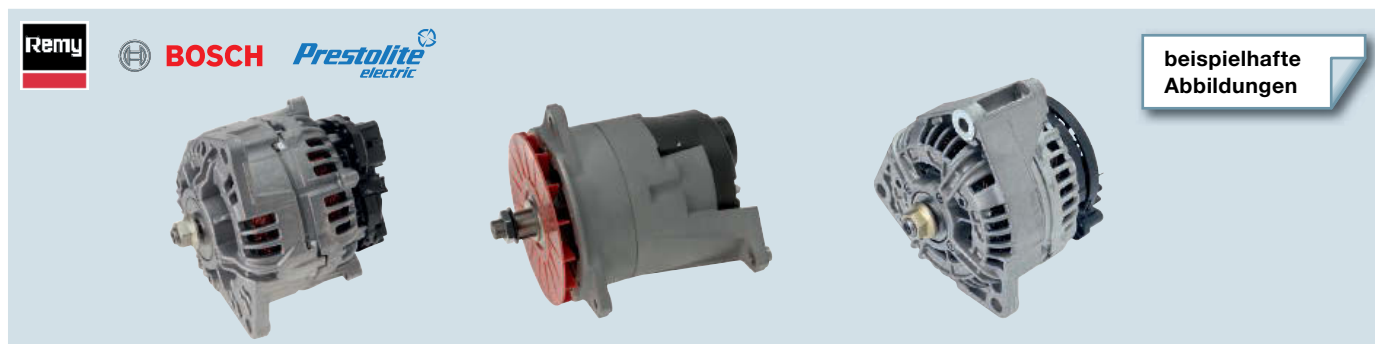

Anlasser

Spannung (V): 24

Leistung (kW)	Marke	Befestigung	Anzahl Zähne Antriebsritzel	Vergl.-Nr.	Bestell-Nr.
4	Bosch	3-Loch-Flansch, ø 89 mm	11	Bosch 0 986 013 720	726 000 516 01
4	Bosch	3-Loch-Flansch, ø 89 mm	11	Bosch 0 986 018 990	726 000 618 00
4	Bosch	2-Loch-Flansch, ø 89 mm	10	Bosch 0 986 020 070	726 000 576 00
5,4	Bosch	3-Loch-Flansch, ø 92 mm	9	Bosch 0 986 019 000	726 000 571 00
5,4	Bosch	3-Loch-Flansch, ø 92 mm	9	Bosch 0 986 011 570	726 000 501 01
6,6	Bosch	3-Loch-Flansch, ø 92 mm	9	Bosch 0 986 016 520	726 000 570 00
5,4	Prestolite	3-Loch-Flansch, ø 92 mm	9	Prestolite 860508	726 000 201 01
6,6	Prestolite	3-Loch-Flansch, ø 92 mm	9	Prestolite 860506	726 000 202 01
4	Remy	3-Loch-Flansch, ø 89 mm	11	Remy 19024286	726 000 072 00
5,4	Remy	3-Loch-Flansch, ø 92 mm	9	Remy DRS1570	726 000 730 00
5,4	Remy	3-Loch-Flansch, ø 92 mm	9	Remy 19024010	726 000 201 00
6,6	Remy	3-Loch-Flansch, ø 92 mm	9	Remy 19024051	726 000 202 00
6,6	Remy	3-Loch-Flansch, ø 92 mm	9	Remy DRS6520	726 000 732 00

Lichtmaschinen

Spannung (V): 28

Stromstärke (A)	Marke	Riemenscheibe im Lieferumfang	Vergl.-Nr.	Bestell-Nr.
100	Bosch	nein	Bosch 0 986 042 590	727 000 575 00
110	Bosch	nein	Bosch 0 986 046 590	727 000 570 00
120	Bosch	nein	Bosch 0 986 049 820	727 000 698 00
140	Bosch	nein	Bosch 0 986 042 850	727 000 588 00
80	Prestolite	ja	Prestolite 860559	727 000 234 01
110	Prestolite	nein	Prestolite 860808	727 000 157 00
110	Prestolite	nein	Prestolite 860809GB	727 000 072 00
110	Prestolite	nein	Prestolite AV1144S3001	727 000 259 00
155	Prestolite	nein	Prestolite 1277A720	727 000 166 00
155	Prestolite	nein	Prestolite 1277A650	727 000 168 00
90	Remy	nein	Remy DRB2590	727 000 775 00
120	Remy	nein	Remy DRA0242	727 000 761 00
140	Remy	nein	Remy 19025333	727 400 529 00
140	Remy	nein	Remy DRB7160	727 000 763 00