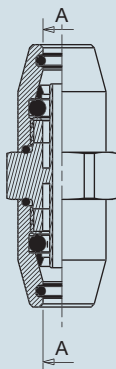

Raufoss™
COUPLINGS

Steckverbinder gerade

Material: Messing

für \varnothing Rohr A (mm)	Gewinde außen B (metrisch)	Schlüsselweite Körper (mm)	Bestell-Nr.
6x1	M 10x1	16	492 000 698 00
6x1	M 12x1,5	18	492 000 716 00
6x1	M 14x1,5	22	492 001 420 00
6x1	M 16x1,5	22	492 000 717 00
6x1	M 22x1,5	20	492 000 947 00
8x1	M 10x1	18	492 000 719 00
8x1	M 12x1,5	18	492 000 720 00
8x1	M 14x1,5	20	492 000 946 00
8x1	M 16x1,5	22	492 000 731 00
8x1	M 22x1,5	28	492 000 732 00
9x1,5	M 12x1,5	20	492 000 733 00
10x1	M 10x1	20	492 001 421 00
10x1	M 12x1	20	492 001 422 00
10x1	M 14x1,5	20	492 001 423 00
10x1	M 16x1,5	22	492 000 736 00
10x1	M 22x1,5	28	492 000 737 00
10x1,25	M 12x1,5	20	492 001 424 00
10x1,25	M 14x1,5	20	492 001 425 00
10x1,25	M 16x1,5	22	492 000 739 00
10x1,25	M 22x1,5	28	492 000 740 00
10x1,5	M 12x1,5	20	492 001 426 00
10x1,5	M 16x1,5	22	492 000 747 00
10x1,5	M 22x1,5	28	492 000 755 00
11x1,5	M 16x1,5	22	492 000 756 00
12x1,5	M 12x1,5	22	492 001 427 00
12x1,5	M 14x1,5	22	492 001 428 00
12x1,5	M 16x1,5	22	492 000 841 00
12x1,5	M 22x1,5	28	492 000 842 00
15x1,5	M 16x1,5	22	492 000 844 00
15x1,5	M 22x1,5	28	492 000 845 00
15x1,5	M 26x1,5	32	492 000 144 00
15x2	M 16x1,5	26	492 001 429 00
15x2	M 22x1,5	28	492 001 430 00
16x2	M 16x1,5	22	492 000 846 00
16x2	M 22x1,5	28	492 000 847 00
18x2	M 16x1,5	28	492 001 431 00
18x2	M 22x1,5	28	492 000 849 00
18x2	M 26x1,5	32	492 000 941 00

Raufoss™
COUPLINGS

Rohrverbinder gerade

Material: Messing

für \varnothing Rohr A (mm)	Bestell-Nr.
6x1	492 000 715 00
8x1	492 000 718 00
9x1,5	492 000 734 00
10x1	492 000 735 00
10x1,25	492 000 738 00
10x1,5	492 000 746 00
11x1,5	492 001 432 00
12x1,5	492 000 757 00
15x1,5	492 000 843 00
16x2	492 000 848 00
18x2	492 000 145 00