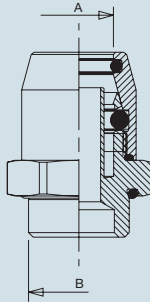

Raufoss™
COUPLINGS

Steckverbinder gerade

Material: Messing

für \varnothing Rohr A (mm)	Gewinde außen B (metrisch)	Schlüsselweite Körper (mm)	Bestell-Nr.
6x1	M 10x1	16	492 000 698 00
6x1	M 12x1,5	18	492 000 716 00
6x1	M 14x1,5	22	492 001 420 00
6x1	M 16x1,5	22	492 000 717 00
6x1	M 22x1,5	20	492 000 947 00
8x1	M 10x1	18	492 000 719 00
8x1	M 12x1,5	18	492 000 720 00
8x1	M 14x1,5	20	492 000 946 00
8x1	M 16x1,5	22	492 000 731 00
8x1	M 22x1,5	28	492 000 732 00
9x1,5	M 12x1,5	20	492 000 733 00
10x1	M 10x1	20	492 001 421 00
10x1	M 12x1	20	492 001 422 00
10x1	M 14x1,5	20	492 001 423 00
10x1	M 16x1,5	22	492 000 736 00
10x1	M 22x1,5	28	492 000 737 00
10x1,25	M 12x1,5	20	492 001 424 00
10x1,25	M 14x1,5	20	492 001 425 00
10x1,25	M 16x1,5	22	492 000 739 00
10x1,25	M 22x1,5	28	492 000 740 00
10x1,5	M 12x1,5	20	492 001 426 00
10x1,5	M 16x1,5	22	492 000 747 00
10x1,5	M 22x1,5	28	492 000 755 00
11x1,5	M 16x1,5	22	492 000 756 00
12x1,5	M 12x1,5	22	492 001 427 00
12x1,5	M 14x1,5	22	492 001 428 00
12x1,5	M 16x1,5	22	492 000 841 00
12x1,5	M 22x1,5	28	492 000 842 00
15x1,5	M 16x1,5	22	492 000 844 00
15x1,5	M 22x1,5	28	492 000 845 00
15x1,5	M 26x1,5	32	492 000 144 00
15x2	M 16x1,5	26	492 001 429 00
15x2	M 22x1,5	28	492 001 430 00
16x2	M 16x1,5	22	492 000 846 00
16x2	M 22x1,5	28	492 000 847 00
18x2	M 16x1,5	28	492 001 431 00
18x2	M 22x1,5	28	492 000 849 00
18x2	M 26x1,5	32	492 000 941 00

Raufoss™
COUPLINGS

Rohrverbinder gerade

Material: Messing

für \varnothing Rohr A (mm)	Bestell-Nr.
6x1	492 000 715 00
8x1	492 000 718 00
9x1,5	492 000 734 00
10x1	492 000 735 00
10x1,25	492 000 738 00
10x1,5	492 000 746 00
11x1,5	492 001 432 00
12x1,5	492 000 757 00
15x1,5	492 000 843 00
16x2	492 000 848 00
18x2	492 000 145 00