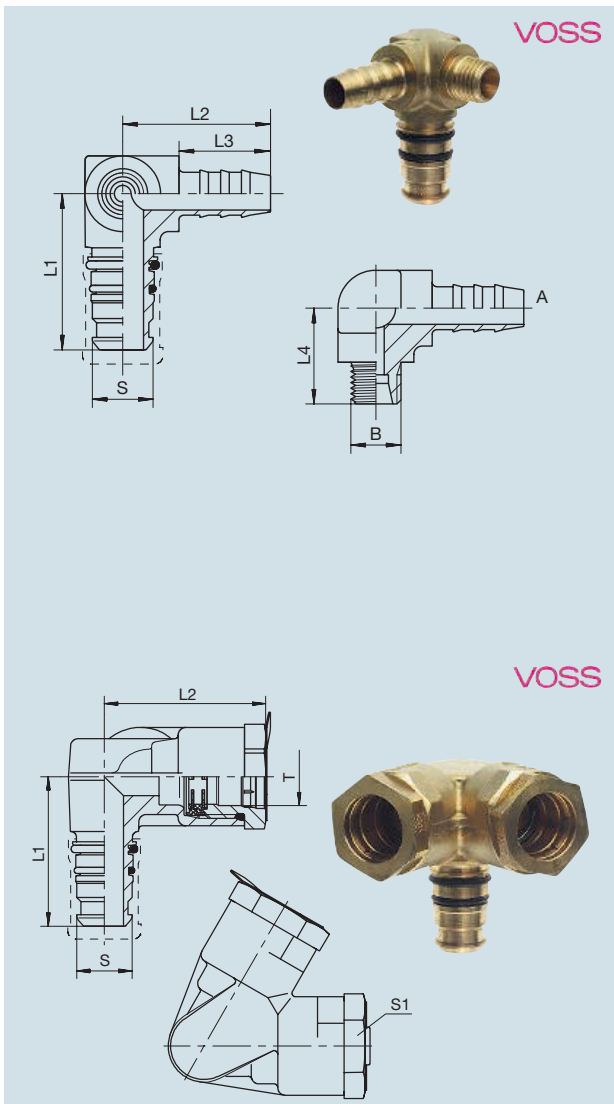

Winkelstecker mit Seitenabgang

Winkel Seitenabgang (°): 60
 Material: Messing

Größe Stecker S	für ø Rohr A (mm)	für ø Rohr B (mm)	Länge L1 (mm)	Länge L2 (mm)	Länge L3 (mm)	Länge L4 (mm)	Länge L5 (mm)	Bestell-Nr.
NG 8	8x1	8x1	33,5	25,5	16	25,5	16	492 000 584 00
NG 12	8x1	6x1	35,5	27	16	27	16	492 001 632 00
NG 12	8x1	8x1	35,5	27	16	27	16	492 001 633 00
NG 12	12x1,5	8x1	35,5	33	22	27	16	492 000 608 00
NG 12	12x1,5	12x1,5	35,5	33	22	33	22	492 000 135 00

Winkelstecker mit Seitenabgang

Größe Stecker S: NG 12
 für ø Rohr A (mm): 12x1,5
 Gewinde außen B (metrisch): M 12x1,5
 Länge L1 (mm): 37,5
 Länge L2 (mm): 35,5
 Länge L3 (mm): 22
 Länge L4 (mm): 23
 Winkel Seitenabgang (°): 90
 Material: Messing

Verwendung	Bestell-Nr.
Abgang für Rohr A rechts	492 001 636 00
Abgang für Rohr A links	492 001 637 00

VOSS

Winkelstecker mit Seitenabgang

Winkel Seitenabgang (°): 60
 Material: Messing

Größe Stecker S	Größe Kupp- lung T	Schlüssel- weite per (mm)	Schlüssel- weite S1 (mm)	Länge L1 (mm)	Länge L2 (mm)	Bestell-Nr.
NG 8	NG 8	22	19	37	37,5	492 000 610 00
NG 12	NG 12	27	24	39,5	42,5	492 000 092 00