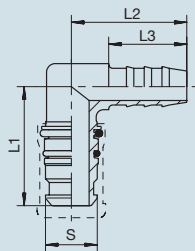

VOSS

Schottstecker gerade

Größe Stecker S: NG 12
 Größe Kupplung T: NG 12
 Gewinde außen A (metrisch): M 20x1,5
 Schlüsselweite Körper (mm): 24
 Schlüsselweite S1 (mm): 24
 Länge Einschraub L (mm): 21
 Länge L1 (mm): 77,5
 Länge L2 (mm): 46
 Material: Messing

Bestell-Nr.	492 001 626 00
--------------------	----------------

VOSS

Verschlussstecker

Länge (mm): 33
 Material: Messing

Größe Stecker S	Bestell-Nr.
NG 8	492 000 560 00
NG 12	492 000 561 00

VOSS

Winkelstecker

Material: Messing

Größe Stecker S	für ø Rohr A (mm)	Länge L1 (mm)	Länge L2 (mm)	Länge L3 (mm)	Bestell-Nr.
NG 8	6x1	31,5	24	16	492 000 066 00
NG 8	8x1	31,5	24	16	492 000 578 00
NG 8	8x1	31,5	24	16	492 001 473 00 ¹⁾
NG 8	8x1	42	24	16	492 000 068 00
NG 8	11x1,5	33,5	30	23	492 001 627 00
NG 8	12x1,5	33,5	30	22	492 000 067 00
NG 12	6x1	31,5	26,5	16	492 001 628 00
NG 12	8x1	31,5	26,5	16	492 000 579 00
NG 12	10x1,25	33,5	32,5	22	492 000 069 00
NG 12	12x1,5	33,5	32,5	22	492 000 580 00
NG 12	12x1,5	44,5	31	22	492 000 075 00
NG 12	14x2	33,5	32,5	23	492 000 070 00
NG 12	16x2	35	35,5	25	492 000 073 00

¹⁾ hochtemperaturfest bis 130 °C

VOSS

Winkelstecker mit Seitenabgang

Größe Stecker S: NG 12
 für ø Rohr A (mm): 12x1,5
 Länge L1 (mm): 37,5
 Länge L2 (mm): 35,5
 Länge L3 (mm): 22
 Winkel Seitenabgang (°): 90
 Material: Messing