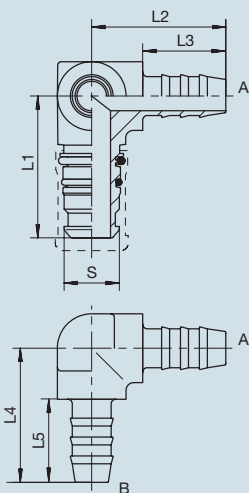

VOSS

Schottstecker gerade

Größe Stecker S: NG 12
 Größe Kupplung T: NG 12
 Gewinde außen A (metrisch): M 20x1,5
 Schlüsselweite Körper (mm): 24
 Schlüsselweite S1 (mm): 24
 Länge Einschraub L (mm): 21
 Länge L1 (mm): 77,5
 Länge L2 (mm): 46
 Material: Messing

Bestell-Nr.	492 001 626 00
--------------------	----------------

VOSS

Verschlussstecker

Länge (mm): 33
 Material: Messing

Größe Stecker S	Bestell-Nr.
NG 8	492 000 560 00
NG 12	492 000 561 00

VOSS

Winkelstecker

Material: Messing

Größe Stecker S	für ø Rohr A (mm)	Länge L1 (mm)	Länge L2 (mm)	Länge L3 (mm)	Bestell-Nr.
NG 8	6x1	31,5	24	16	492 000 066 00
NG 8	8x1	31,5	24	16	492 000 578 00
NG 8	8x1	31,5	24	16	492 001 473 00 ¹⁾
NG 8	8x1	42	24	16	492 000 068 00
NG 8	11x1,5	33,5	30	23	492 001 627 00
NG 8	12x1,5	33,5	30	22	492 000 067 00
NG 12	6x1	31,5	26,5	16	492 001 628 00
NG 12	8x1	31,5	26,5	16	492 000 579 00
NG 12	10x1,25	33,5	32,5	22	492 000 069 00
NG 12	12x1,5	33,5	32,5	22	492 000 580 00
NG 12	12x1,5	44,5	31	22	492 000 075 00
NG 12	14x2	33,5	32,5	23	492 000 070 00
NG 12	16x2	35	35,5	25	492 000 073 00

¹⁾ hochtemperaturfest bis 130 °C

VOSS

Winkelstecker mit Seitenabgang

Größe Stecker S: NG 12
 für ø Rohr A (mm): 12x1,5
 Länge L1 (mm): 37,5
 Länge L2 (mm): 35,5
 Länge L3 (mm): 22
 Winkel Seitenabgang (°): 90
 Material: Messing