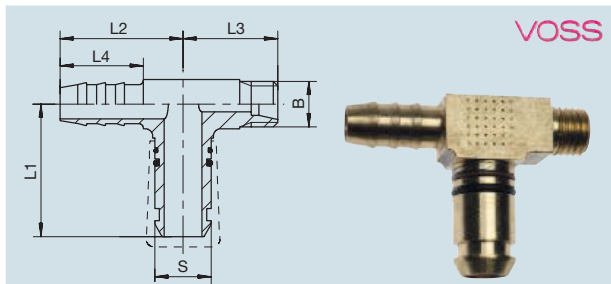

VOSS

Stecker T-Form

Material: Messing

Größe Stecker S	für \varnothing Rohr A (mm)	Nennweite A (mm)	für \varnothing Rohr B (mm)	Nennweite B (mm)	Länge L1 (mm)	Länge L2 (mm)	Länge L3 (mm)	Länge L4 (mm)	Bestell-Nr.
NG 8	6x1	4	6x1	4	48	33	16	16	492 001 569 00
NG 8	8x1	6	8x1	6	48	33	16	16	492 000 695 00
NG 12	12x1,5	9	8x1	6	59	35	22	16	492 000 675 00
NG 12	12x1,5	9	12x1,5	9	65	56	22	22	492 001 573 00

Stecker T-Form

Größe Stecker S: NG 12
 Gewinde außen B (metrisch): M 12x1,5
 Schlüsselweite Körper (mm): 16
 Länge L1 (mm): 35
 Material: Messing

für \varnothing Rohr A (mm)	Nennweite A (mm)	Länge L2 (mm)	Länge L3 (mm)	Länge L4 (mm)	Bestell-Nr.
8x1	6	26,5	21	16	492 001 578 00
12x1,5	9	32,5	25	22	492 000 673 00

Stecker T-Form

Größe Stecker S: NG 12
 Größe Kupplung T: NG 12
 Schlüsselweite Körper (mm): 17
 Schlüsselweite S1 (mm): 24
 Länge L1 (mm): 35
 Länge L2 (mm): 43
 Material: Messing

Bestell-Nr.	492 001 580 00
--------------------	----------------

Stecker L-Form

Größe Stecker S: NG 12
 für \varnothing Rohr B (mm): 12x1,5
 Nennweite B (mm): 9
 Länge L3 (mm): 32,5
 Länge L4 (mm): 22
 Material: Messing

für \varnothing Rohr A (mm)	Länge L1 (mm)	Länge L2 (mm)	Länge L5 (mm)	Bestell-Nr.
12x1,5	30	35	22	492 001 584 00
16x2	35,5	36	25	492 001 585 00