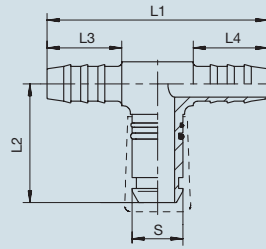

VOSS

Stecker T-Form

Material: Messing

Größe Stecker S	für \varnothing Rohr A (mm)	Nennweite A (mm)	für \varnothing Rohr B (mm)	Nennweite B (mm)	Länge L1 (mm)	Länge L2 (mm)	Länge L3 (mm)	Länge L4 (mm)	Bestell-Nr.
NG 8	6x1	4	6x1	4	48	33	16	16	492 001 569 00
NG 8	8x1	6	8x1	6	48	33	16	16	492 000 695 00
NG 12	12x1,5	9	8x1	6	59	35	22	16	492 000 675 00
NG 12	12x1,5	9	12x1,5	9	65	56	22	22	492 001 573 00

Stecker T-Form

Größe Stecker S: NG 12
 Gewinde außen B (metrisch): M 12x1,5
 Schlüsselweite Körper (mm): 16
 Länge L1 (mm): 35
 Material: Messing

für \varnothing Rohr A (mm)	Nennweite A (mm)	Länge L2 (mm)	Länge L3 (mm)	Länge L4 (mm)	Bestell-Nr.
8x1	6	26,5	21	16	492 001 578 00
12x1,5	9	32,5	25	22	492 000 673 00

Stecker T-Form

Größe Stecker S: NG 12
 Größe Kupplung T: NG 12
 Schlüsselweite Körper (mm): 17
 Schlüsselweite S1 (mm): 24
 Länge L1 (mm): 35
 Länge L2 (mm): 43
 Material: Messing

Bestell-Nr.	492 001 580 00
--------------------	----------------

Stecker L-Form

Größe Stecker S: NG 12
 für \varnothing Rohr B (mm): 12x1,5
 Nennweite B (mm): 9
 Länge L3 (mm): 32,5
 Länge L4 (mm): 22
 Material: Messing

für \varnothing Rohr A (mm)	Länge L1 (mm)	Länge L2 (mm)	Länge L5 (mm)	Bestell-Nr.
12x1,5	30	35	22	492 001 584 00
16x2	35,5	36	25	492 001 585 00