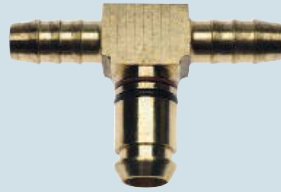

VOSS

Stecker T-Form

Material: Messing

Größe Stecker S	für \varnothing Rohr A (mm)	Nennweite A (mm)	für \varnothing Rohr B (mm)	Nennweite B (mm)	Länge L1 (mm)	Länge L2 (mm)	Länge L3 (mm)	Länge L4 (mm)	Bestell-Nr.
NG 8	6x1	4	6x1	4	48	33	16	16	492 001 569 00
NG 8	8x1	6	8x1	6	48	33	16	16	492 000 695 00
NG 12	12x1,5	9	8x1	6	59	35	22	16	492 000 675 00
NG 12	12x1,5	9	12x1,5	9	65	56	22	22	492 001 573 00

Stecker T-Form

Größe Stecker S: NG 12
 Gewinde außen B (metrisch): M 12x1,5
 Schlüsselweite Körper (mm): 16
 Länge L1 (mm): 35
 Material: Messing

für \varnothing Rohr A (mm)	Nennweite A (mm)	Länge L2 (mm)	Länge L3 (mm)	Länge L4 (mm)	Bestell-Nr.
8x1	6	26,5	21	16	492 001 578 00
12x1,5	9	32,5	25	22	492 000 673 00

Stecker T-Form

Größe Stecker S: NG 12
 Größe Kupplung T: NG 12
 Schlüsselweite Körper (mm): 17
 Schlüsselweite S1 (mm): 24
 Länge L1 (mm): 35
 Länge L2 (mm): 43
 Material: Messing

Bestell-Nr.	492 001 580 00
--------------------	----------------

Stecker L-Form

Größe Stecker S: NG 12
 für \varnothing Rohr B (mm): 12x1,5
 Nennweite B (mm): 9
 Länge L3 (mm): 32,5
 Länge L4 (mm): 22
 Material: Messing

für \varnothing Rohr A (mm)	Länge L1 (mm)	Länge L2 (mm)	Länge L5 (mm)	Bestell-Nr.
12x1,5	30	35	22	492 001 584 00
16x2	35,5	36	25	492 001 585 00