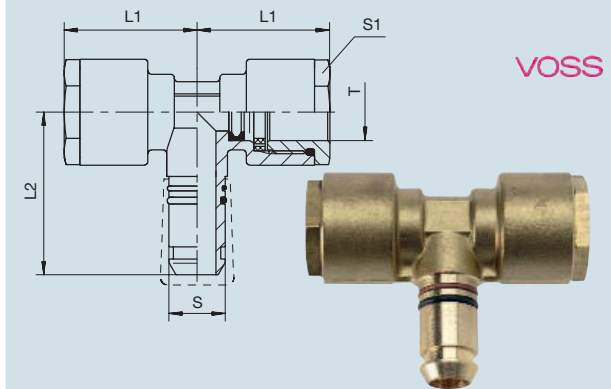

VOSS

Stecker T-Form

Material: Messing

Größe Stecker S	für \varnothing Rohr A (mm)	Nennweite A (mm)	für \varnothing Rohr B (mm)	Nennweite B (mm)	Länge L1 (mm)	Länge L2 (mm)	Länge L3 (mm)	Länge L4 (mm)	Bestell-Nr.
NG 8	6x1	4	6x1	4	48	33	16	16	492 001 569 00
NG 8	8x1	6	8x1	6	48	33	16	16	492 000 695 00
NG 12	12x1,5	9	8x1	6	59	35	22	16	492 000 675 00
NG 12	12x1,5	9	12x1,5	9	65	56	22	22	492 001 573 00

Stecker T-Form

Größe Stecker S: NG 12
 Gewinde außen B (metrisch): M 12x1,5
 Schlüsselweite Körper (mm): 16
 Länge L1 (mm): 35
 Material: Messing

für \varnothing Rohr A (mm)	Nennweite A (mm)	Länge L2 (mm)	Länge L3 (mm)	Länge L4 (mm)	Bestell-Nr.
8x1	6	26,5	21	16	492 001 578 00
12x1,5	9	32,5	25	22	492 000 673 00

Stecker T-Form

Größe Stecker S: NG 12
 Größe Kupplung T: NG 12
 Schlüsselweite Körper (mm): 17
 Schlüsselweite S1 (mm): 24
 Länge L1 (mm): 35
 Länge L2 (mm): 43
 Material: Messing

Bestell-Nr.	492 001 580 00
--------------------	----------------

Stecker L-Form

Größe Stecker S: NG 12
 für \varnothing Rohr B (mm): 12x1,5
 Nennweite B (mm): 9
 Länge L3 (mm): 32,5
 Länge L4 (mm): 22
 Material: Messing

für \varnothing Rohr A (mm)	Länge L1 (mm)	Länge L2 (mm)	Länge L5 (mm)	Bestell-Nr.
12x1,5	30	35	22	492 001 584 00
16x2	35,5	36	25	492 001 585 00