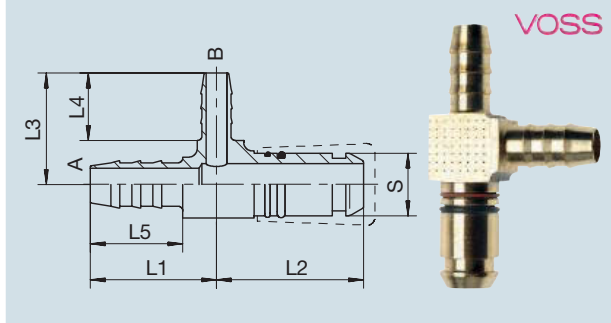

VOSS

Stecker T-Form

Material: Messing

Größe Stecker S	für \varnothing Rohr A (mm)	Nennweite A (mm)	für \varnothing Rohr B (mm)	Nennweite B (mm)	Länge L1 (mm)	Länge L2 (mm)	Länge L3 (mm)	Länge L4 (mm)	Bestell-Nr.
NG 8	6x1	4	6x1	4	48	33	16	16	492 001 569 00
NG 8	8x1	6	8x1	6	48	33	16	16	492 000 695 00
NG 12	12x1,5	9	8x1	6	59	35	22	16	492 000 675 00
NG 12	12x1,5	9	12x1,5	9	65	56	22	22	492 001 573 00

Stecker T-Form

Größe Stecker S: NG 12
 Gewinde außen B (metrisch): M 12x1,5
 Schlüsselweite Körper (mm): 16
 Länge L1 (mm): 35
 Material: Messing

für \varnothing Rohr A (mm)	Nennweite A (mm)	Länge L2 (mm)	Länge L3 (mm)	Länge L4 (mm)	Bestell-Nr.
8x1	6	26,5	21	16	492 001 578 00
12x1,5	9	32,5	25	22	492 000 673 00

Stecker T-Form

Größe Stecker S: NG 12
 Größe Kupplung T: NG 12
 Schlüsselweite Körper (mm): 17
 Schlüsselweite S1 (mm): 24
 Länge L1 (mm): 35
 Länge L2 (mm): 43
 Material: Messing

Bestell-Nr.	492 001 580 00
--------------------	----------------

Stecker L-Form

Größe Stecker S: NG 12
 für \varnothing Rohr B (mm): 12x1,5
 Nennweite B (mm): 9
 Länge L3 (mm): 32,5
 Länge L4 (mm): 22
 Material: Messing

für \varnothing Rohr A (mm)	Länge L1 (mm)	Länge L2 (mm)	Länge L5 (mm)	Bestell-Nr.
12x1,5	30	35	22	492 001 584 00
16x2	35,5	36	25	492 001 585 00