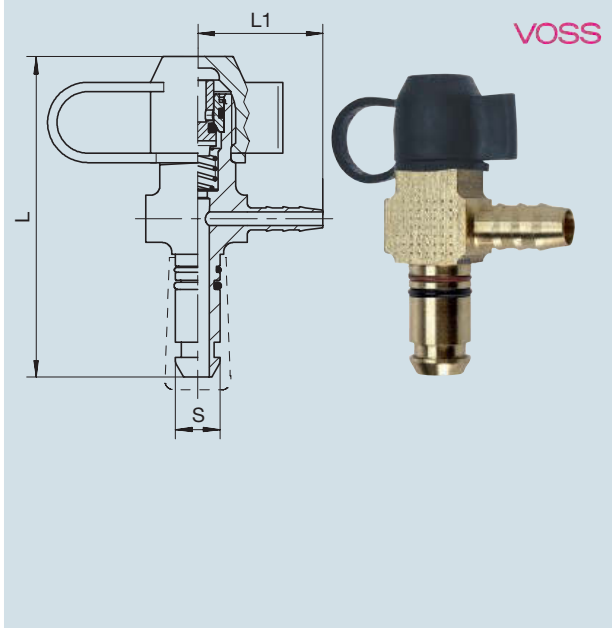

VOSS

Winkelstecker mit Prüfanschluss

für $\varnothing$ Rohr A (mm): 12x1,5
Nennweite A (mm): 9
Größe Stecker S: NG 12
Gewinde Prüfanschluss (metrisch): M 16x1,5
Form Prüfanschluss: Form A
Schlüsselweite Körper (mm): 16
Länge L1 (mm): 35
Länge L2 (mm): 35,5
Länge L3 (mm): 32,5
Länge L4 (mm): 22
Material: Messing

Bestell-Nr.

492 001 593 00