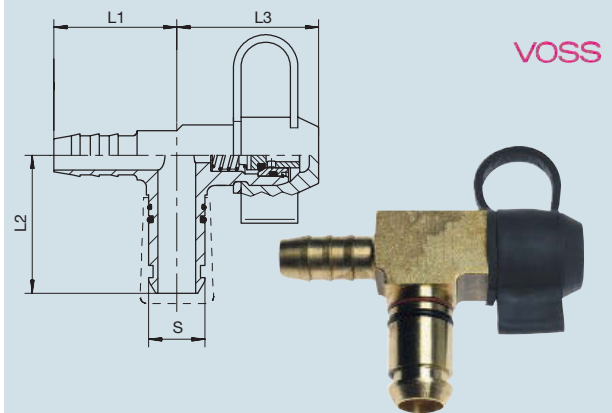

VOSS

Winkelstecker mit Prüfanschluss

für $\varnothing$ Rohr B (mm): 12x1,5
Nennweite B (mm): 9
Größe Stecker S: NG 12
Gewinde Prüfanschluss (metrisch): M 16x1,5
Form Prüfanschluss: Form A
Schlüsselweite Körper (mm): 16
Länge L1 (mm): 32,5
Länge L2 (mm): 22
Länge L3 (mm): 37,5
Material: Messing

Bestell-Nr.

492 000 136 00