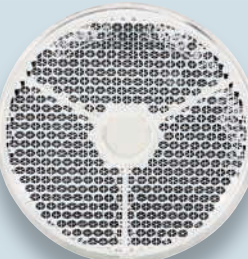

### Rückstrahler

Mit Kunststoff-Rahmen und Bodenplatte mit zentraler Befestigungsschraube.

Form: rund

Farbe: weiß

ø außen (mm): 85

Höhe (mm): 12

Befestigung: 1 Schraube M 5

<b>Bestell-Nr.</b>	571 000 344 00
--------------------	----------------

### Rückstrahler

Rückstrahler in Kunststofffassung mit Schraubloch.

Form: rund

Farbe: weiß

Befestigung: 1 Bohrung ø 6 mm

ø außen (mm)	Bestell-Nr.
60	571 000 281 00
80	571 000 282 00

### Rückstrahler

Rückstrahler in Kunststofffassung.

Form: rund

Farbe: weiß

Befestigung: selbstklebend

Ausführung	ø außen (mm)	Bestell-Nr.
mit Schraubloch	60	571 000 285 00
ohne Schraubloch	80	571 000 283 00

### Rückstrahler

Mit Kunststoff-Rahmen und Bodenplatte mit zentraler Befestigungsschraube.

Form: rund

Farbe: gelb

ø außen (mm): 80

Befestigung: 1 Schraube M 5

<b>Bestell-Nr.</b>	571 000 300 00
--------------------	----------------