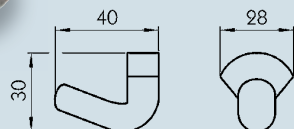

### Gegenhalter für Exzenterverschluss

Einbauort: links, rechts  
 Breite (mm): 28  
 Höhe (mm): 6  
 Länge (mm): 87  
 Typ: 60454  
 Oberfläche: verzinkt

**Bestell-Nr.** 591 000 095 00

### Gegenhalter für Exzenterverschluss

Einbauort: links, rechts  
 Breite (mm): 40  
 Höhe (mm): 17  
 Länge (mm): 58  
 Oberfläche: verzinkt

**Bestell-Nr.** 591 000 460 00

### Gegenhalter für Exzenterverschluss

Einbauort: links, rechts  
 Breite (mm): 88  
 Höhe (mm): 30  
 Länge (mm): 159  
 Typ: 6044

Oberfläche	Bestell-Nr.
roh	591 000 027 00
verzinkt	591 000 100 00

### Gegenhalter für Exzenterverschluss

Einbauort: links, rechts  
 Breite (mm): 28  
 Höhe (mm): 30  
 Länge (mm): 40  
 Typ: 6044S  
 Oberfläche: roh

**Bestell-Nr.** 591 000 158 00