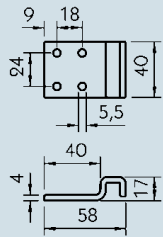

### Gegenhalter für Exzenterverschluss

Einbauort: links, rechts  
 Breite (mm): 28  
 Höhe (mm): 6  
 Länge (mm): 87  
 Typ: 60454  
 Oberfläche: verzinkt

**Bestell-Nr.** 591 000 095 00

### Gegenhalter für Exzenterverschluss

Einbauort: links, rechts  
 Breite (mm): 40  
 Höhe (mm): 17  
 Länge (mm): 58  
 Oberfläche: verzinkt

**Bestell-Nr.** 591 000 460 00

### Gegenhalter für Exzenterverschluss

Einbauort: links, rechts  
 Breite (mm): 88  
 Höhe (mm): 30  
 Länge (mm): 159  
 Typ: 6044

Oberfläche	Bestell-Nr.
roh	591 000 027 00
verzinkt	591 000 100 00

### Gegenhalter für Exzenterverschluss

Einbauort: links, rechts  
 Breite (mm): 28  
 Höhe (mm): 30  
 Länge (mm): 40  
 Typ: 6044S  
 Oberfläche: roh

**Bestell-Nr.** 591 000 158 00