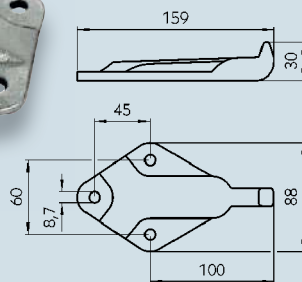

### Gegenhalter für Exzenterverschluss

Einbauort: links, rechts  
 Breite (mm): 28  
 Höhe (mm): 6  
 Länge (mm): 87  
 Typ: 60454  
 Oberfläche: verzinkt

**Bestell-Nr.** 591 000 095 00

### Gegenhalter für Exzenterverschluss

Einbauort: links, rechts  
 Breite (mm): 40  
 Höhe (mm): 17  
 Länge (mm): 58  
 Oberfläche: verzinkt

**Bestell-Nr.** 591 000 460 00

### Gegenhalter für Exzenterverschluss

Einbauort: links, rechts  
 Breite (mm): 88  
 Höhe (mm): 30  
 Länge (mm): 159  
 Typ: 6044

Oberfläche	Bestell-Nr.
roh	591 000 027 00
verzinkt	591 000 100 00

### Gegenhalter für Exzenterverschluss

Einbauort: links, rechts  
 Breite (mm): 28  
 Höhe (mm): 30  
 Länge (mm): 40  
 Typ: 6044S  
 Oberfläche: roh

**Bestell-Nr.** 591 000 158 00