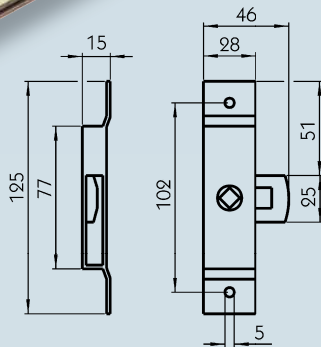

## Zungenschloss

Länge außen (mm): 25  
 Breite außen (mm): 125  
 Breite innen (mm): 75  
 Breite Nase (mm): 24  
 Einbauhöhe (mm): 13  
 Oberfläche: verzinkt

**Bestell-Nr.** 591 000 501 00

### Zubehör

Größe: Vierkant außen 5-8 mm konisch

Bezeichnung	Bestell-Nr.
1x Dornschlüssel	591 001 003 00

## Zungenschloss

Länge außen (mm): 28  
 Breite außen (mm): 125  
 Breite innen (mm): 77  
 Breite Nase (mm): 25  
 Einbauhöhe (mm): 15  
 Oberfläche: verzinkt

**Bestell-Nr.** 591 000 663 00