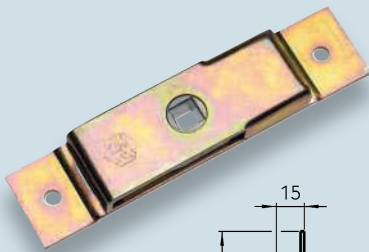

## Zungenschloss

Länge außen (mm): 25  
 Breite außen (mm): 125  
 Breite innen (mm): 75  
 Breite Nase (mm): 24  
 Einbauhöhe (mm): 13  
 Oberfläche: verzinkt

**Bestell-Nr.** 591 000 501 00

### Zubehör

Größe: Vierkant außen 5-8 mm konisch

Bezeichnung	Bestell-Nr.
1x Dornschlüssel	591 001 003 00

## Zungenschloss

Länge außen (mm): 28  
 Breite außen (mm): 125  
 Breite innen (mm): 77  
 Breite Nase (mm): 25  
 Einbauhöhe (mm): 15  
 Oberfläche: verzinkt

**Bestell-Nr.** 591 000 663 00