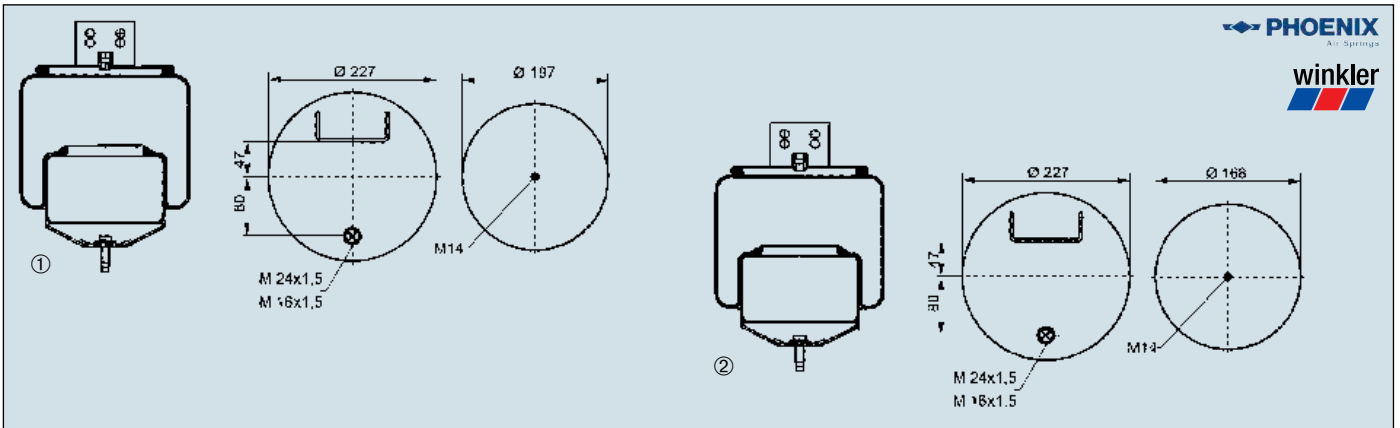

Luftfedern für Volvo Lkw

Baureihe FH, FH 12, FH 16, FM, FM 9, FM 12, Hinterachse

Ausführung: komplett
Befestigungsart oben: 1 Stehbolzen + Winkel
Befestigungsart unten: 1 Stehbolzen
Luftanschluss: 1 integriert
Material Abrollkolben: Stahl

Abb.	Verwendung	Aufschrift Conti	Marke	Bestell-Nr.
1	Abrollkolben 164 mm	6605N	Phoenix	141 257 013 01
1	Abrollkolben 150 mm	6606N	Phoenix	141 257 012 01
2		6608N	winkler	141 257 010 04