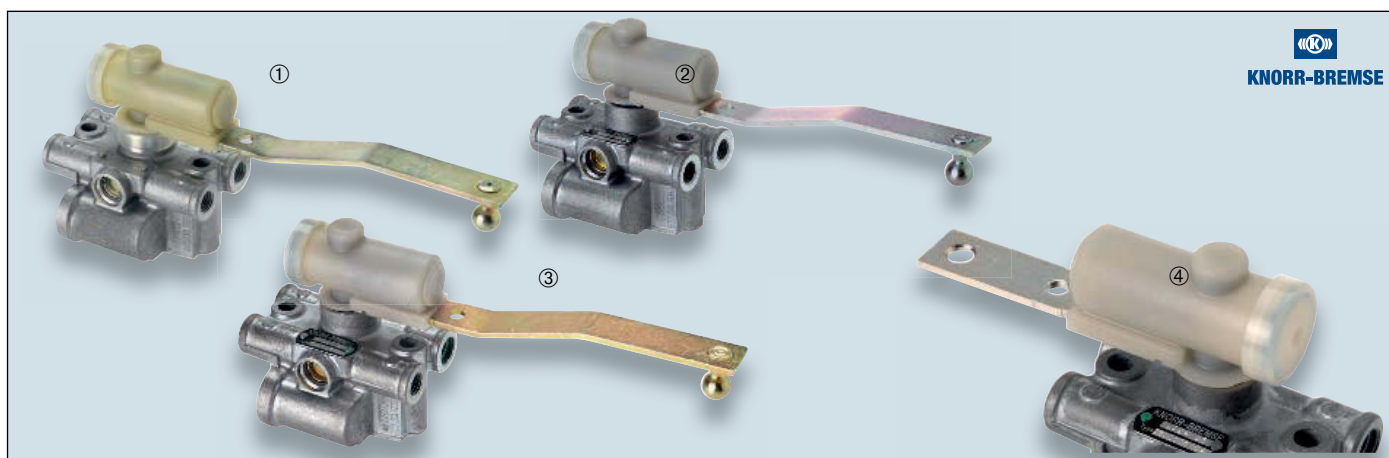

### Luftfedervertile

Hebel flach/montiert  
Anschlüsse: M 12x1,5

Abb.	Vergl.-Nr.	Bestell-Nr.
1	Knorr SV1310	498 300 571 00
2	Knorr SV1318	498 300 530 00
3	Knorr SV1361	498 300 457 00

### Luftfedervertile

Hebel flach/montiert  
Anschlüsse: M 12x1,5

Vergl.-Nr.	Bestell-Nr.
Knorr SVO019	498 303 515 00
Knorr SVO022	498 303 516 00

### Luftfedervertile

Hebel flach/montiert  
Anschlüsse: M 12x1,5

Abb.	Vergl.-Nr.	Bestell-Nr.
1	Knorr K003089	498 303 500 00
1	Knorr K003090	498 303 501 00
2	Knorr 0 500 005 001	498 400 535 00
2	Knorr 0 500 005 002	498 400 536 00
3	Knorr 0 500 005 101	498 401 423 00
3	Knorr 0 500 005 102	498 401 424 00
4	Knorr 0 500 005 104	498 401 835 00