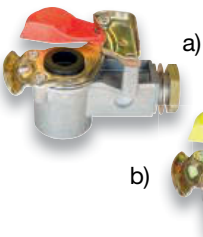

Größe	Bestell-Nr.
Typ 16	498 000 247 00
Typ 20	498 000 248 00
Typ 24	498 000 249 00
Typ 30	498 000 250 00

Bremskraftregler (Abb. 7)

Ausführung	Wabco Vergl.-Nr.	Bestell-Nr.
für Blattfederung	475 713 500 7	499 200 508 00
für Luftfederung	475 714 500 7	499 201 138 00

Anhängerbremsventil (Abb. 8)

Ausführung	Wabco Vergl.-Nr.	Bestell-Nr.
ohne Voreilung	971 002 301 0	498 202 689 00
einstellbare Voreilung	971 002 300 7	499 201 894 00

Hinweisschild (Abb. 9)

Ausführung	Wabco Vergl.-Nr.	Bestell-Nr.
für Blattfederung	899 144 630 4	491 000 226 00
für Luftfederung	899 144 631 4	491 000 157 00

a)

b)

Kupplungsköpfe mit LeitungsfILTER (Abb. 10)

Abb. Ausführung	Wabco Vergl.-Nr.	Bestell-Nr.
a) Vorrat (rot)	952 201 002 0	498 202 753 00
b) Bremse (gelb)	952 201 001 0	498 202 754 00

Weitere Kupplungsköpfe finden Sie ab Seite 575