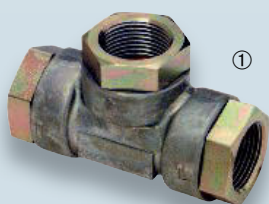

WABCO

WABCO

KNORR-BREMSE

WABCO

Druckschalter

Anschlussgewinde (metrisch): M 12x1,5
 Anschlussart Kontakte: Flachsteckanschluss
 Spannung (V): 24

Schaltdruck (bar)	Vergl.-Nr.	Bestell-Nr.
2	Wabco 441 014 001 0	498 200 786 00
3	Wabco 441 014 010 0	498 200 794 00
4	Wabco 441 014 017 0	498 200 799 00
5	Wabco 441 014 015 0	498 200 797 00

Wechselventile

Abb.	Anschlüsse	Vergl.-Nr.	Bestell-Nr.
1	M 22x1,5	Wabco 434 208 000 0	498 200 115 00
1	M 22x1,5	Knorr AE4105	498 300 115 00
2	M 16x1,5	Wabco 434 208 028 0	498 202 348 00
2	M 22x1,5	Wabco 434 208 029 0	498 200 341 00
2	M 22x1,5 Voss NG 12	Wabco 434 208 027 0	498 201 711 00
3	M 22x1,5	Haldex 333 001 101	498 102 950 00

Doppelabsperrventil

Die gesteuerte Leitung (Anschluss 2) wird nur dann belüftet, wenn beide steuernden Leitungen gleichzeitig belüftet sind. Von den Steuerdrücken wird der höhere gesperrt und der niedrigere durchgesteuert.