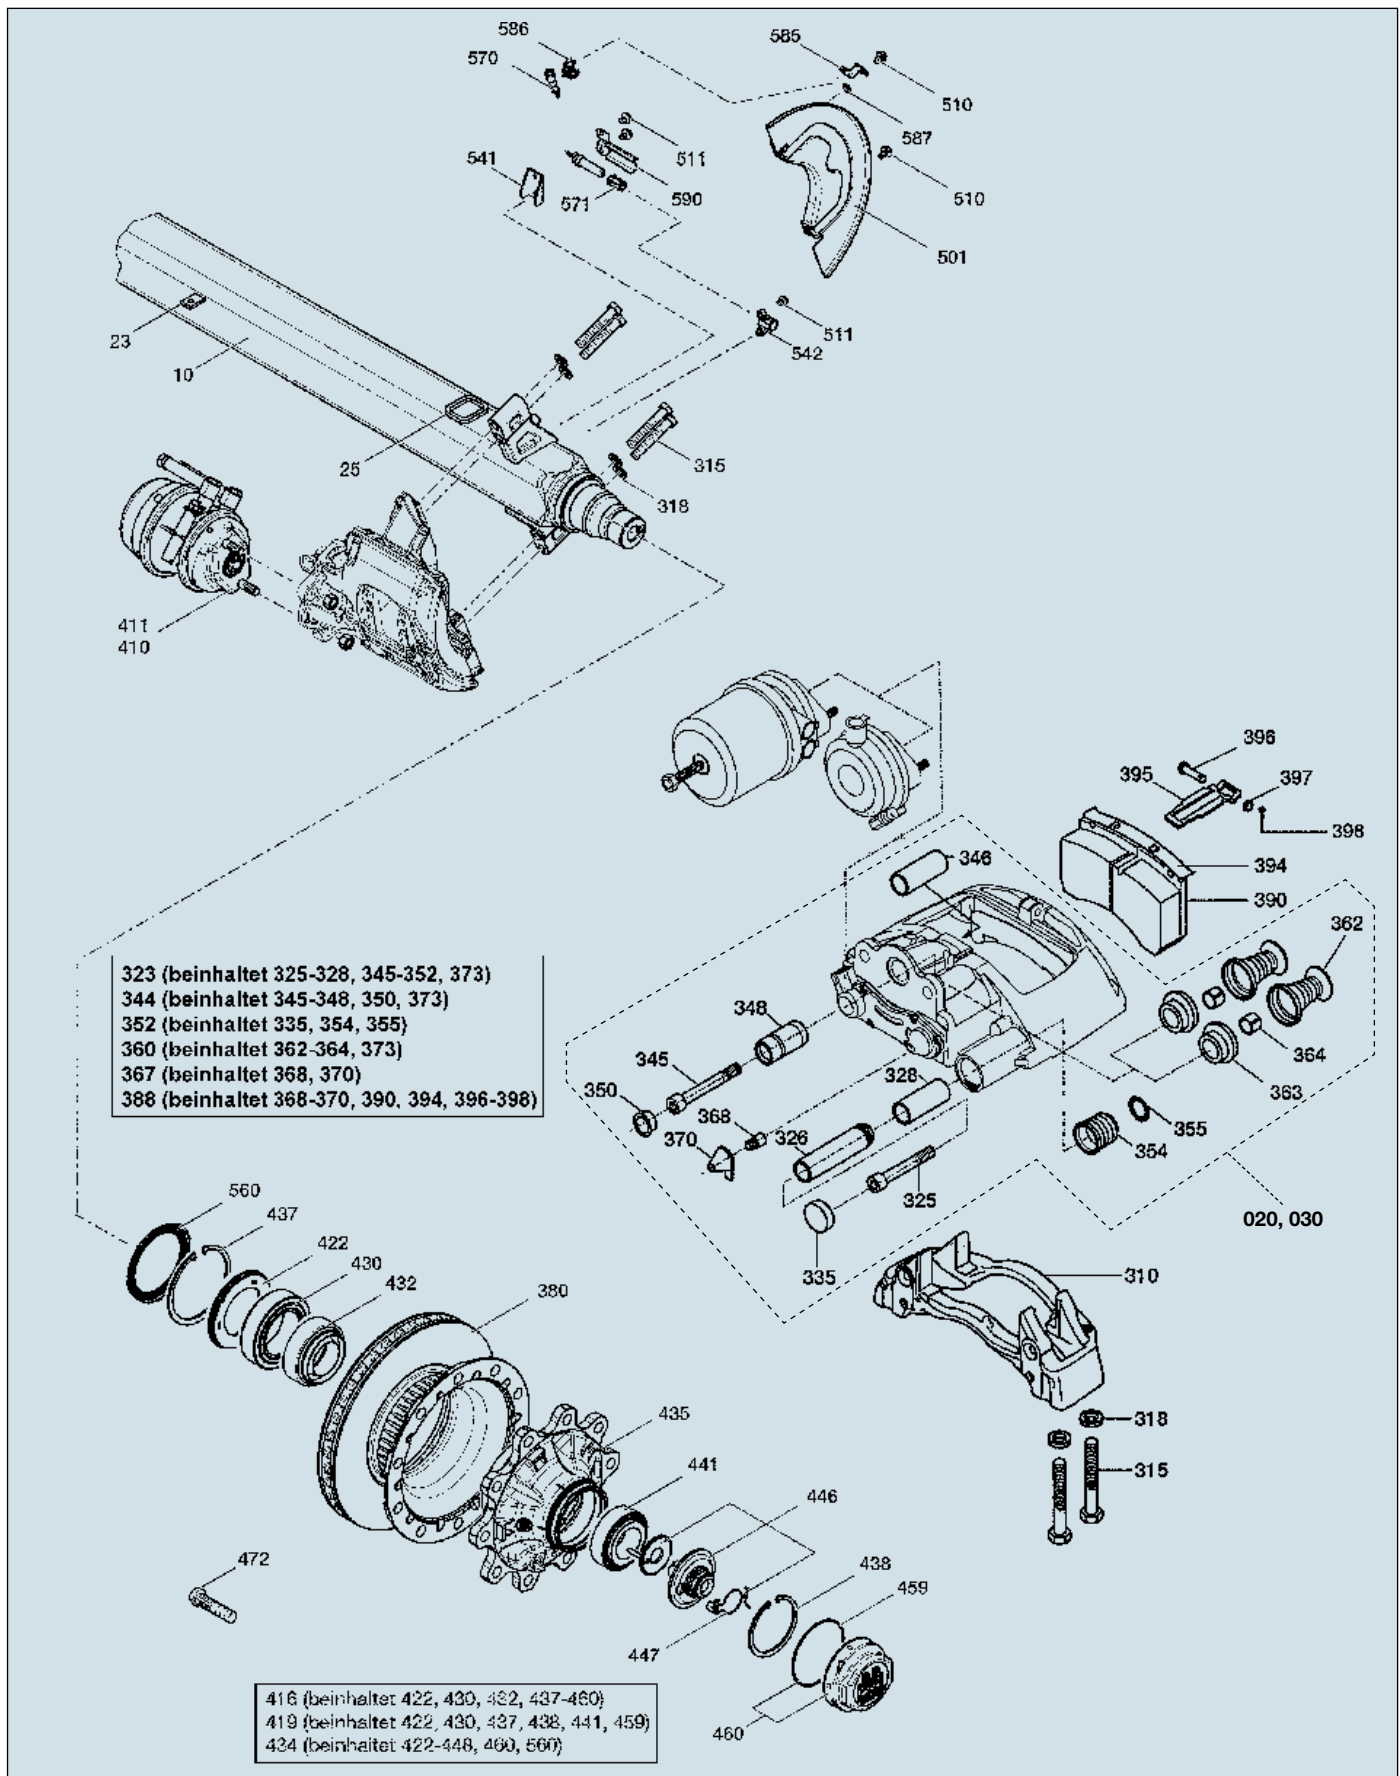

SHSF 9010 ECO Plus², 430x45 mm

Jedes Ersatzteil sofort verfügbar.